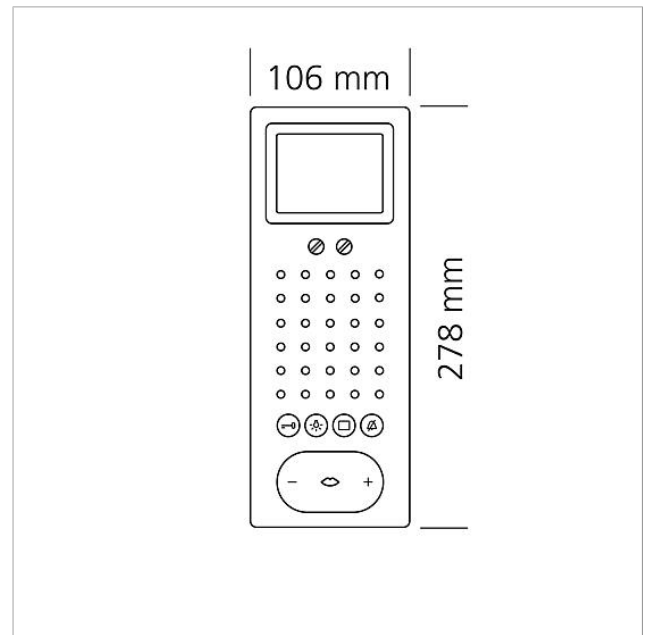

Citofono vivavoce bus
standard con monitor a
colori

BFSV 850-03 E/S

200040915

Pagina 3