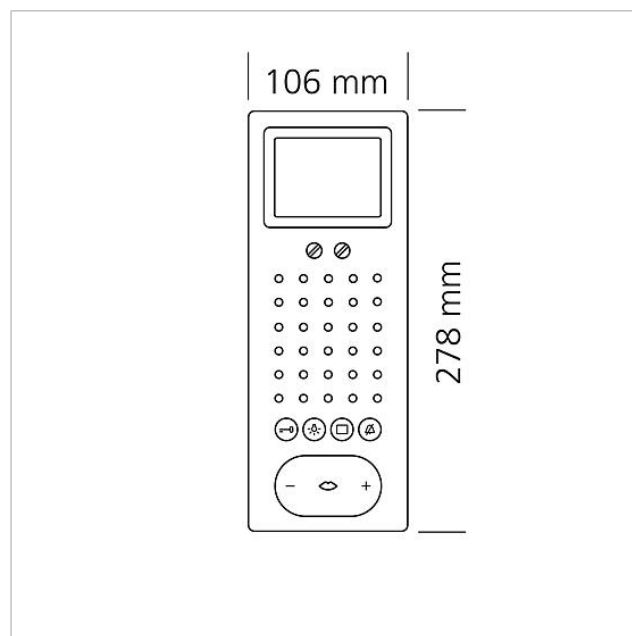

Citofono vivavoce bus
standard con monitor a
colori
BFSV 850-03 S

200044443

Pagina 3