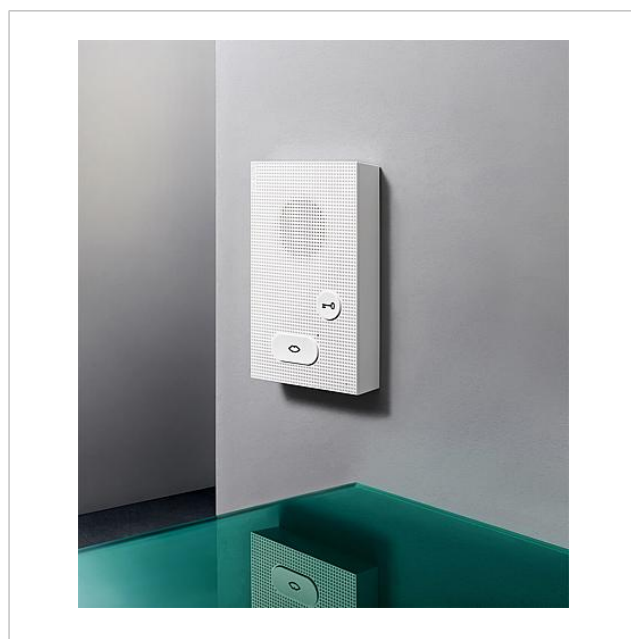

## Descrizione del prodotto

Posto interno audio Siedle Basic: posto interno vivavoce per montaggio appoggio muro.

Apparecchio d'ingresso con tutte le funzioni principali nella qualità Siedle. Design ergonomico, essenziale, caratterizzato da facilità d'uso, simbologia chiara e acustica straordinaria.

## Informazioni sugli articoli

Posto interno audio  
Siedle Basic  
AIB 150-01

Pagina 2

**Articolo**

AIB 150-01

**Descrizione articolo**

Posto interno audio Siedle Basic

**Colore/Materiale**

Bianco Segnale

**KG Codice**

A 200049080-01

Posto interno audio  
Siedle Basic  
AIB 150-01

Pagina 3

---

## Pezzi di ricambio

---

Articolo	Descrizione articolo	Colore/Materiale	KG Codice
AIB 150-...	Morsetti di collegamento	Blu	E 200049391-00

Posto interno audio  
Siedle Basic  
AIB 150-01

Pagina 4

Posto interno audio  
Siedle Basic  
AIB 150-01