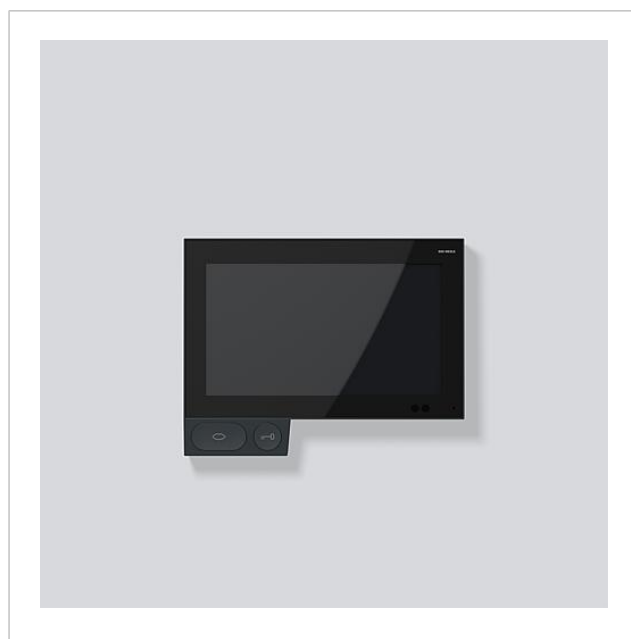

Descrizione del prodotto

Siedle Axiom Gateway, il posto interno video con touchscreen da 7" per Smart Gateway.

Funzioni

Chiamata, conversazione, video, apriporta, telefonia, comando luce.

Highlights

Design di spicco, comando intuitivo, funzione vivavoce eccellente, semplice montaggio.

Altre prestazioni

- Touchscreen da 17,8 cm (7"), risoluzione 1024 x 600 pixel
- Interfaccia configurabile
- Funzione lente di ingrandimento e zoom
- Brillante riproduzione delle immagini
- Eccezionale qualità audio
- Sensori per regolare l'attivazione in caso di avvicinamento e l'adattamento della luminosità
- Tasti con simboli retroilluminati a colori
- Apparecchio di sistema integrato nell'In-Home-Bus tramite uno Smart Gateway o uno Smart Gateway Professional
- Accesso alla videomemoria
- Telefonia di rete tramite l'impianto di telecomunicazione
- Accesso all'interfaccia di visualizzazione delle funzioni di automazione della casa

Informazioni sugli articoli

Articolo	Descrizione articolo	Colore/Materiale	KG	Codice
A 180-10 R	Siedle Axiom Gateway	Rosso rubino perlato	D	210006514-00
A 180-10 S	Siedle Axiom Gateway	Nero-grigio	D	210006509-00
A 180-10 W	Siedle Axiom Gateway	Bianco Segnale	D	210005918-00