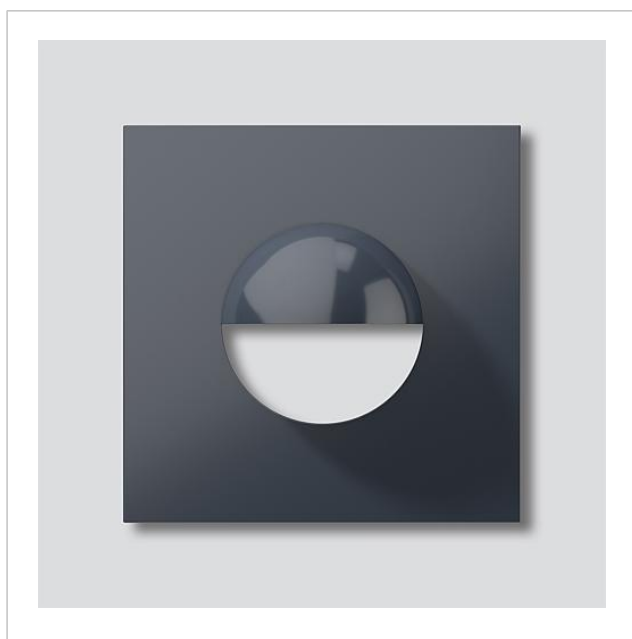

## Descrizione del prodotto

Telaio cieco per modulo rilevatore di presenza BMM 611-...

---

## Informazioni sugli articoli

Articolo	Descrizione articolo	Colore/Materiale	KG Codice
BMM 611-... AG	Cornice	Grigio antracite	E 210006016-00

Cornice  
BMM 611-... AG

210006016

Pagina 2

Cornice  
BMM 611-... AG