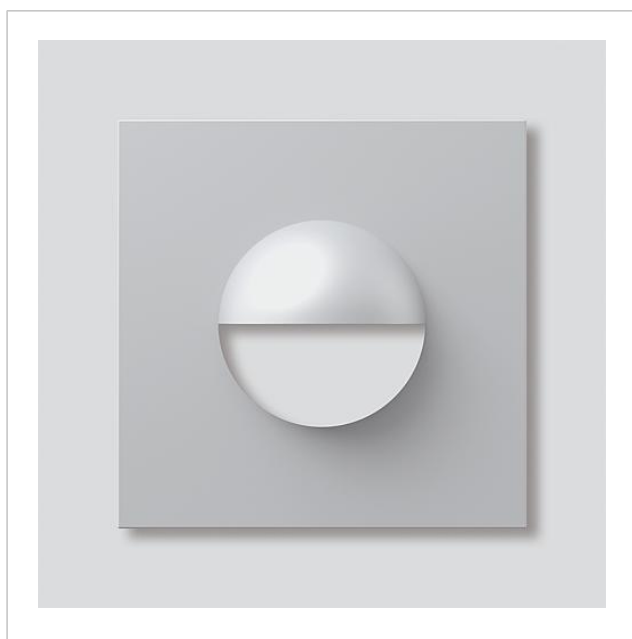

Cornice
BMM 611-... SM

210006023

Pagina 2