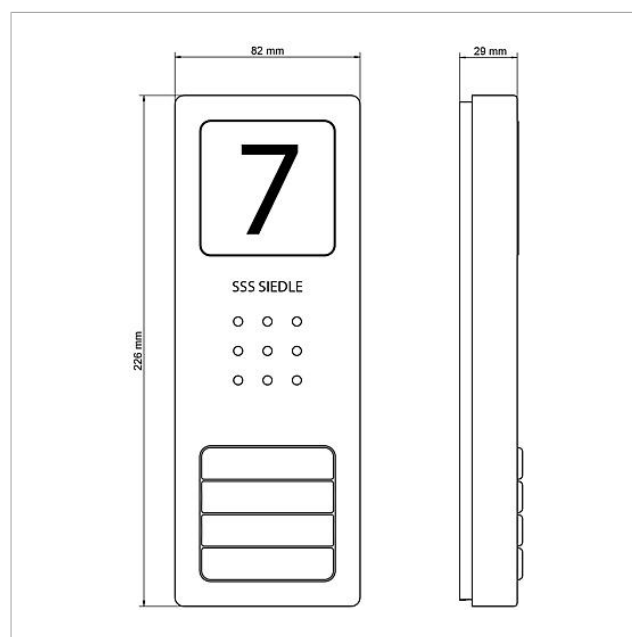

Audio deurstation
Siedle Compact
CA 850-1

Pagina 4