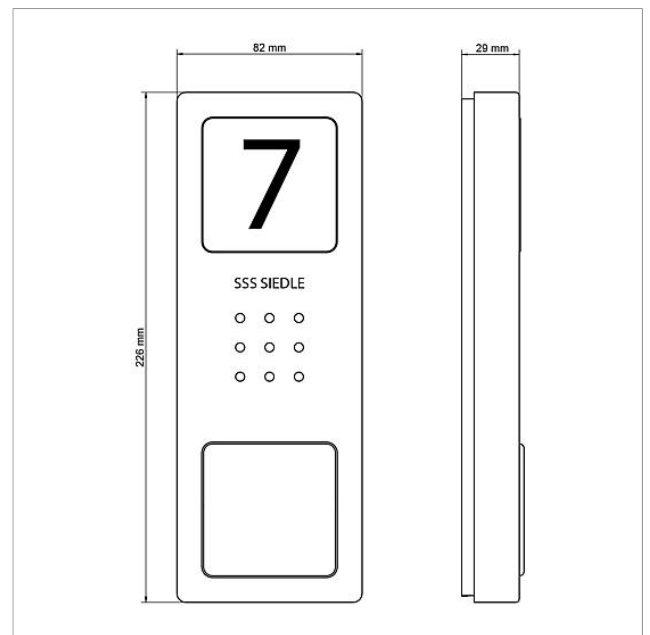

Audio deurstation
Siedle Compact
CA 850-1

Pagina 3