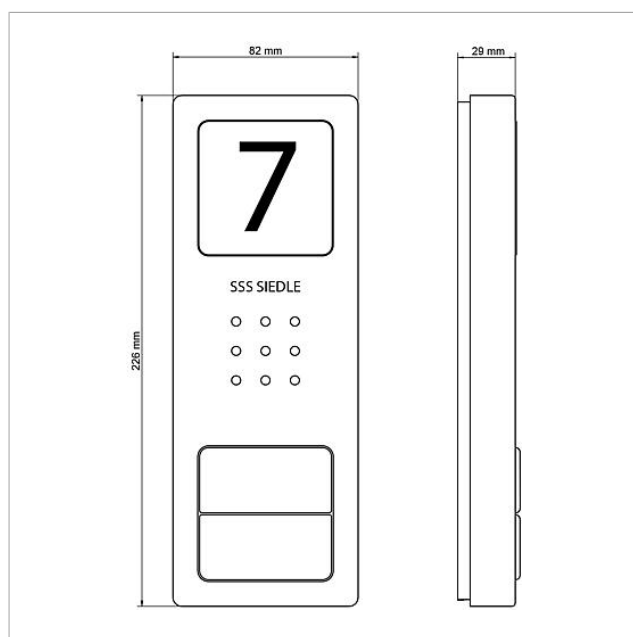

Audio deurstation
Siedle Compact
CA 850-1

Pagina 4