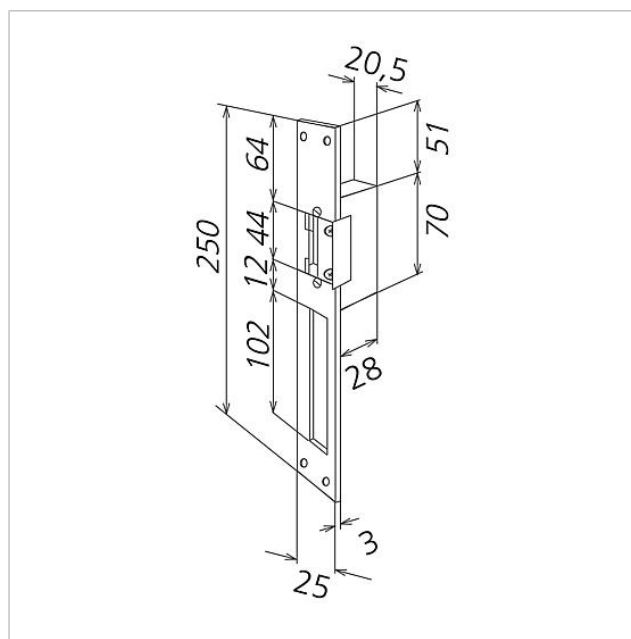

Deuropener

TÖ 618-0 E

200012258

Pagina 2