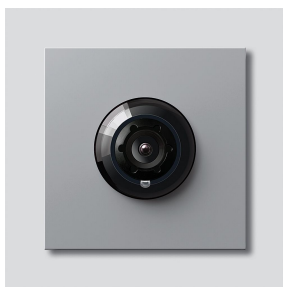

Access-Camera 180 voor  
Siedle Vario  
ACM 678-02 SM  
200049326-01

## Productomschrijving

Access-Camera 180 voor Siedle Vario met automatische dag-/nachtschakeling (True Day/Night) en geïntegreerde infrarood verlichting. Blikhoek horizontaal/verticaal: ca. 175°/120°

Naar keuze volledig beeld of 9 beelduitsneden  
Elektronische beeldontstoring in volledig beeld  
Uitgebreide blikhoek in het randbereik bij gekozen beelduitsnede  
Tegenlichtcompensatie (BLC)  
Wide Dynamic Range (WDR)  
Kleursysteem: PAL  
Beeldopnemer: CMOS sensor 1/2,7" 1920 x 1080 beeldpunten  
Resolutie: 600 TV lijnen  
Objectief: 1,55 mm  
Voortdurend gebruik: geschikt  
2-traps verwarming: geïntegreerd

## Artikelinformatie

Artikelaanduiding	Artikelomschrijving	Kleur/Materiaal	KG	Artikelnr.
ACM 678-02 SM	Access-Camera 180 voor Siedle Vario	Zilver-metallic	F	200049326-01

## Onderdelen

Access-Camera 180 voor  
Siedle Vario  
ACM 678-02 SM

210009588

Pagina 2

<b>Artikelaanduiding</b>	<b>Artikelomschrijving</b>	<b>Kleur/Materiaal</b>	<b>KG</b>	<b>Artikelnr.</b>
ACM 671/673/678-..., BCM 65x-..., CM 61x-...	Glasvenster	Glashelder	E	200048697-00
ACM 671/673/678-..., BCM 65x-..., CM 61x-... SM	Afdekframe	Zilver-metallic	E	200048699-00
ACM 67x-...	Klemmenblok	Zwart	E	200029836-00
BCM 65x-..., BCMx 650-...	Klemmenblok	Zwart	E	200029921-00
Vario 611	Afdekframe voor modules	Grijs	E	210007484-00