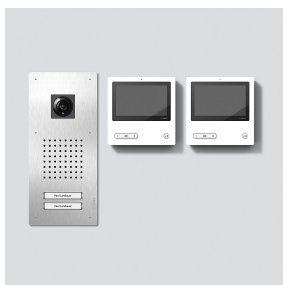

Video-set Siedle Classic
SET CLVP 850-2-01 E/W

210010050-01

Productomschrijving

Video-Set Siedle Classic in bus-techniek met de functies bellen, spreken, zien en deur openen. Deurstation incl. inbouwbehuizing.

E
E
E
E
E

Artikelnr.

200029965-00
200029966-00
200044537-00
200044534-00
210007267-00

Video-set Siedle Classic
SET CLVP 850-2-01 E/W

210010645

Pagina 3

Video-set Siedle Classic
SET CLVP 850-2-01 E/W

210010645