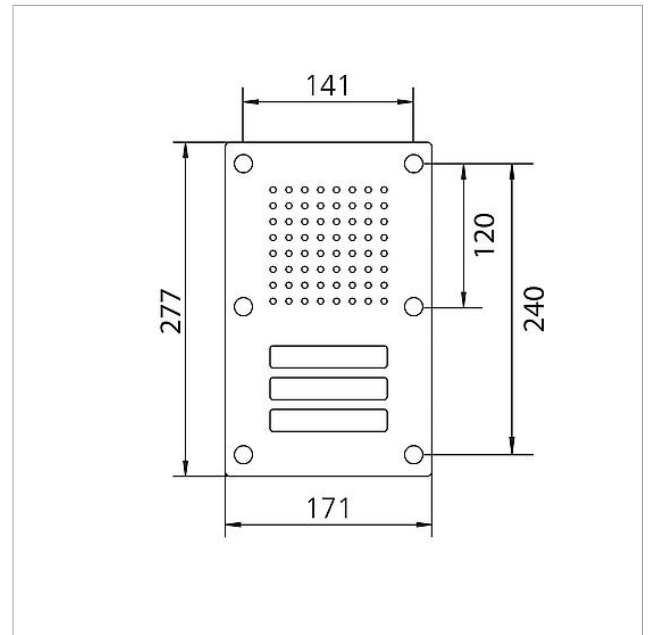

Siedle Classic
deurstation audio
CL 111-1 N-02

Pagina 4