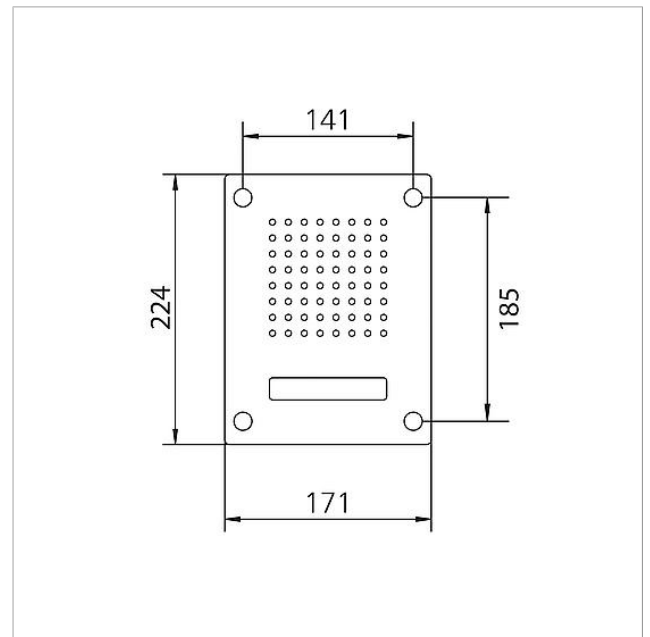

Siedle Classic
deurstation audio
CL 111-1 N-02

Pagina 3