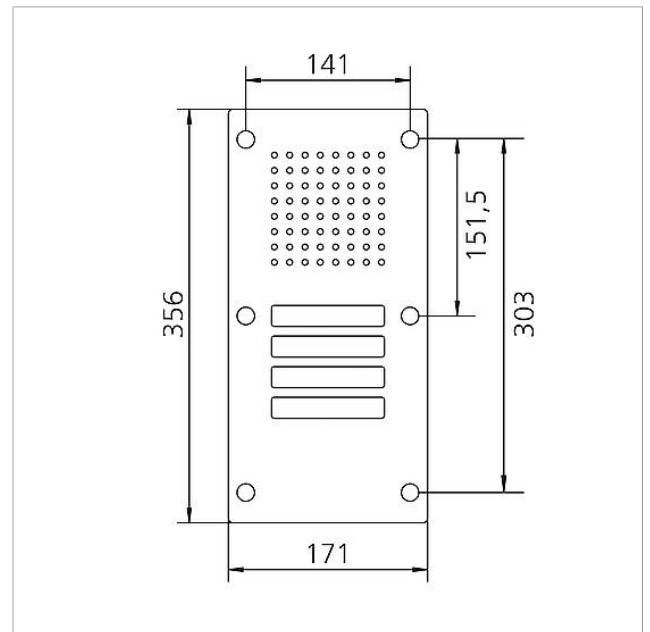

Siedle Classic
deurstation audio
CL 111-1 N-02

Pagina 4