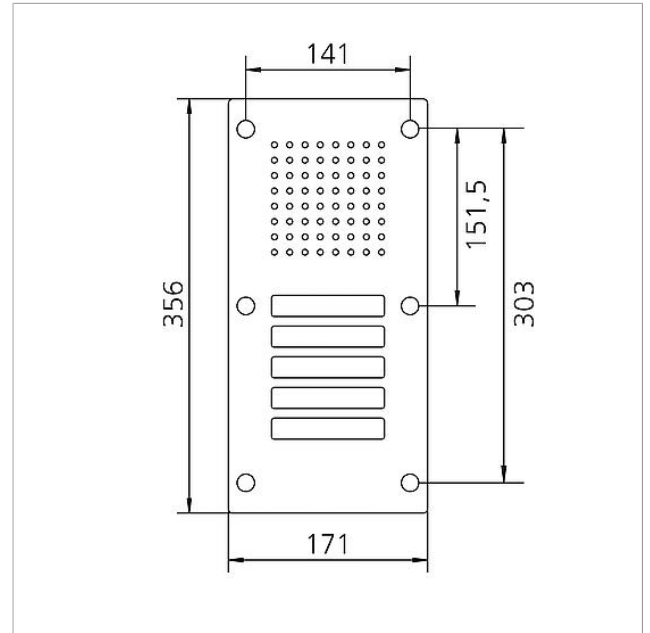

Siedle Classic
deurstation audio
CL 111-1 N-02

Pagina 5