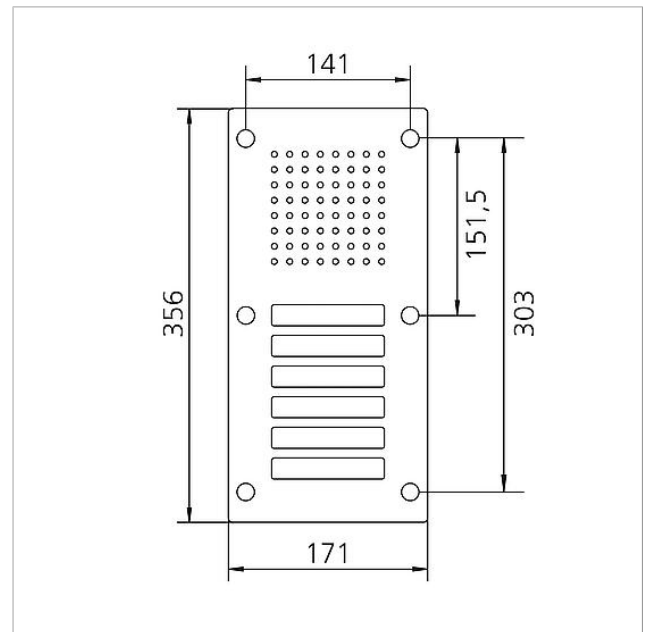

Siedle Classic
deurstation audio
CL 111-1 N-02

Pagina 5