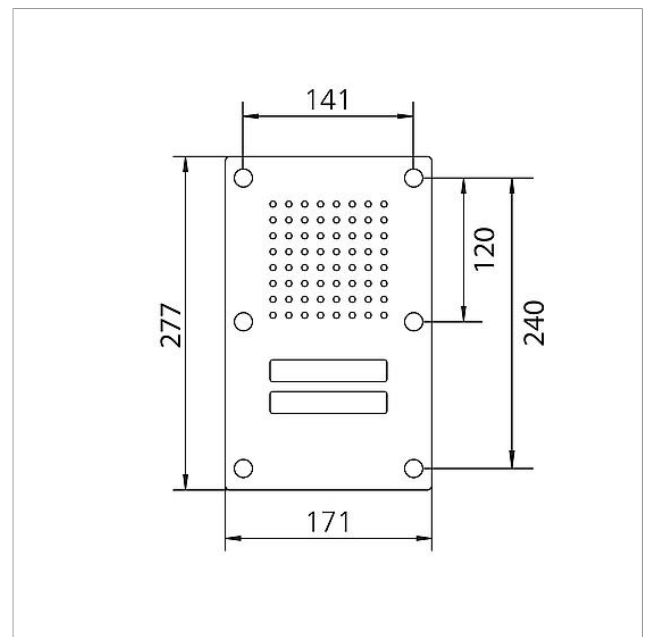

Siedle Classic
deurstation audio
CL 111-1 N-02

Pagina 3