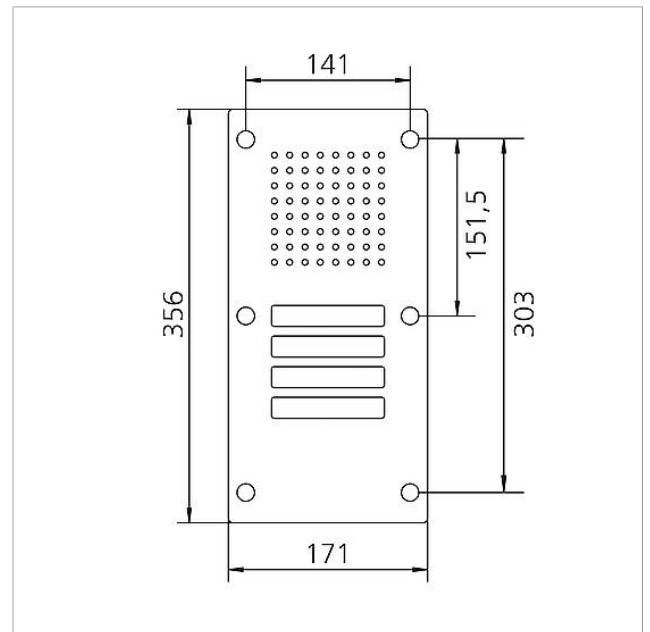

Siedle Classic
deurstation audio
CL 111-1 R-02

Pagina 4