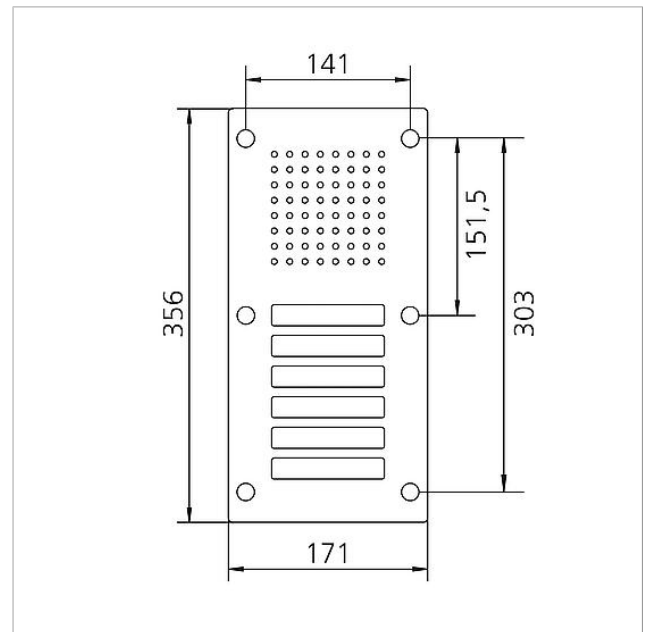

Siedle Classic
deurstation audio
CL 111-1 R-02

Pagina 5