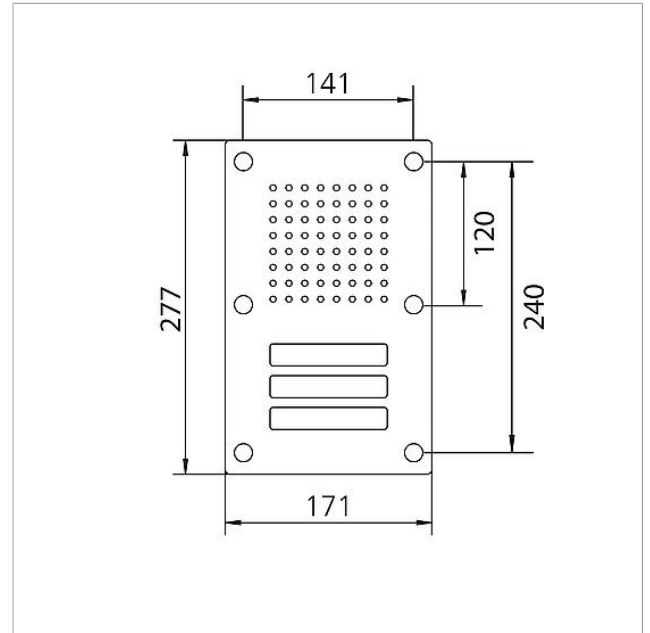

Siedle Classic
deurstation audio
CL 111-1 R-02

Pagina 4