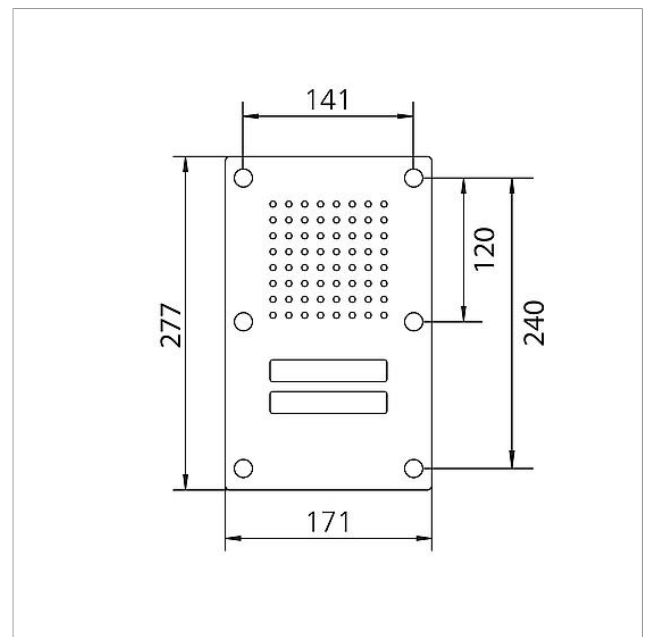

Siedle Classic
deurstation audio
CL 111-1 R-02

Pagina 3