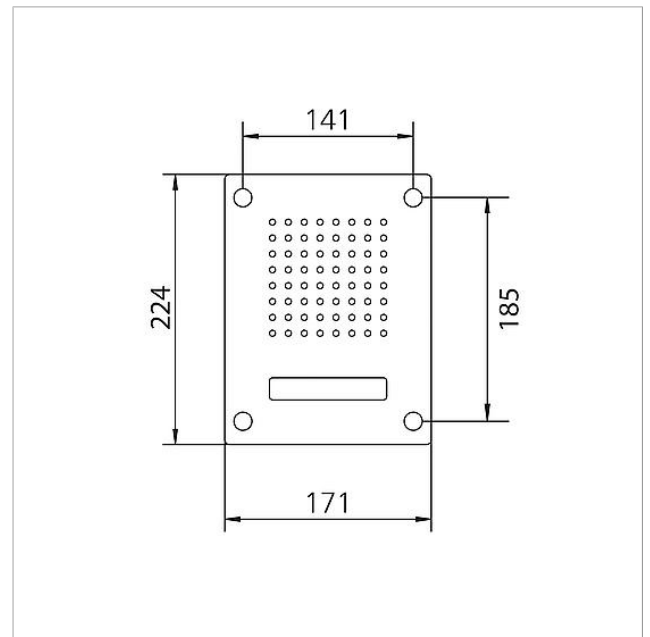

Siedle Classic
deurstation audio
CL 111-1 R-02

Pagina 3