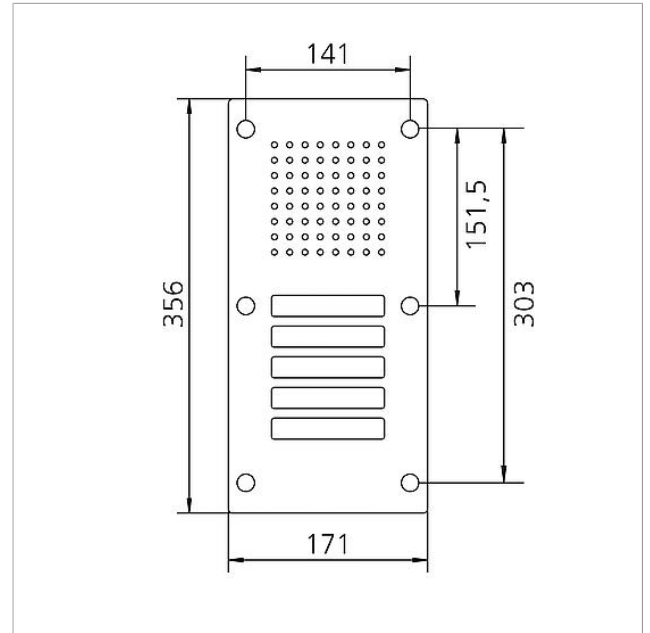

Siedle Classic
deurstation audio
CL 111-1 R-02

Pagina 5