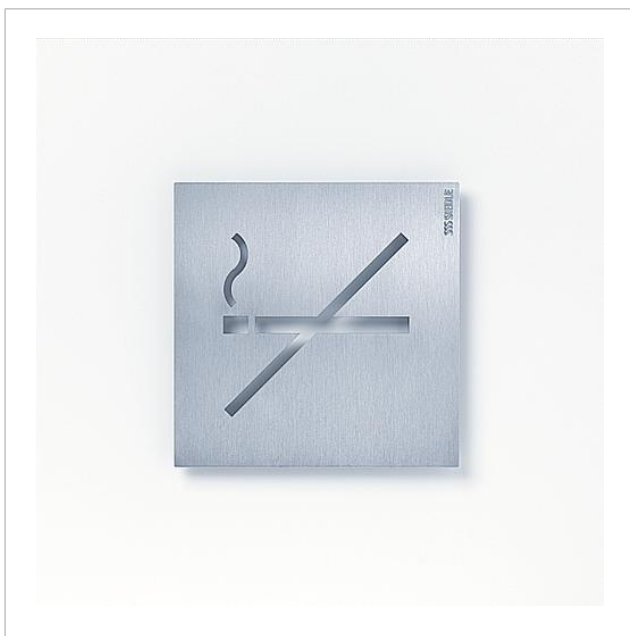

Oriëntatiebord
bibliotheek
OSP 0001

Pagina 3