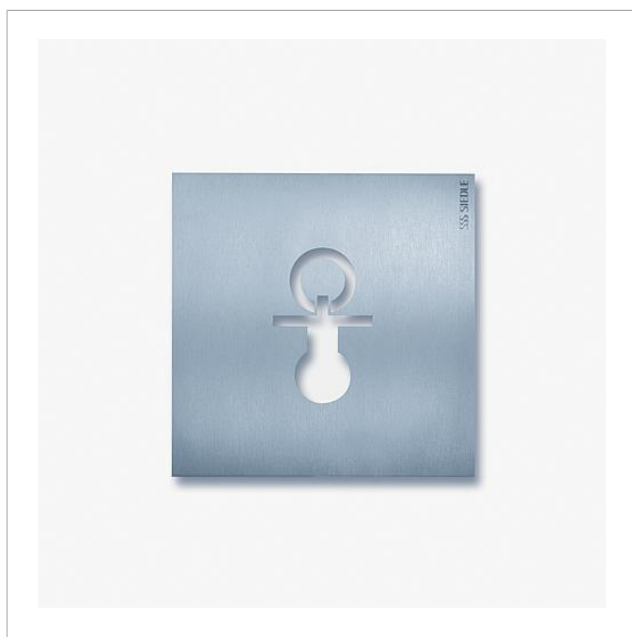

Oriëntatiebord
bibliotheek
OSP 0001

Pagina 5