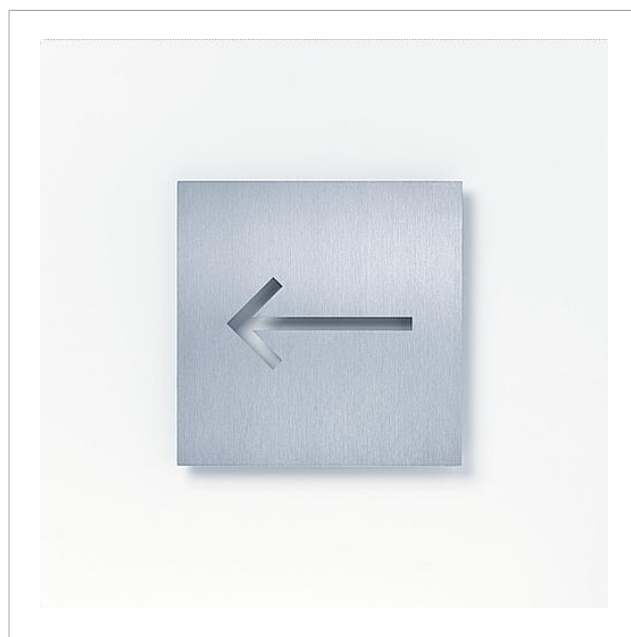

Oriëntatiebord
bibliotheek
OSP 0001

Pagina 3