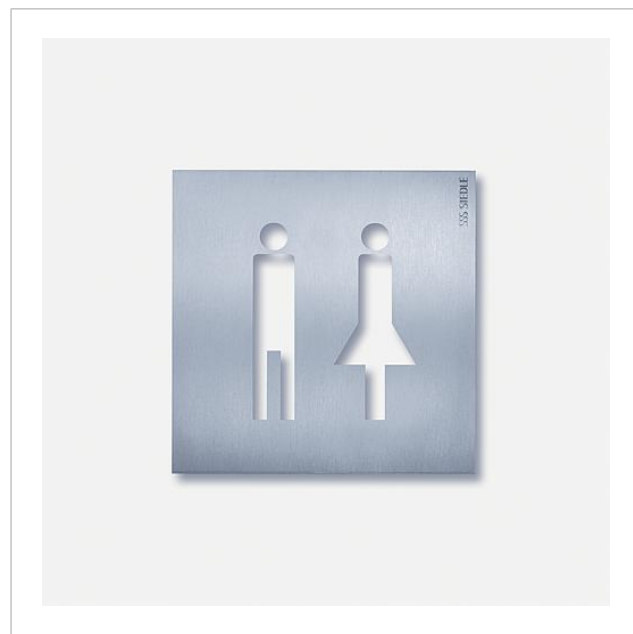

Oriëntatiebord
bibliotheek
OSP 0001

Pagina 4