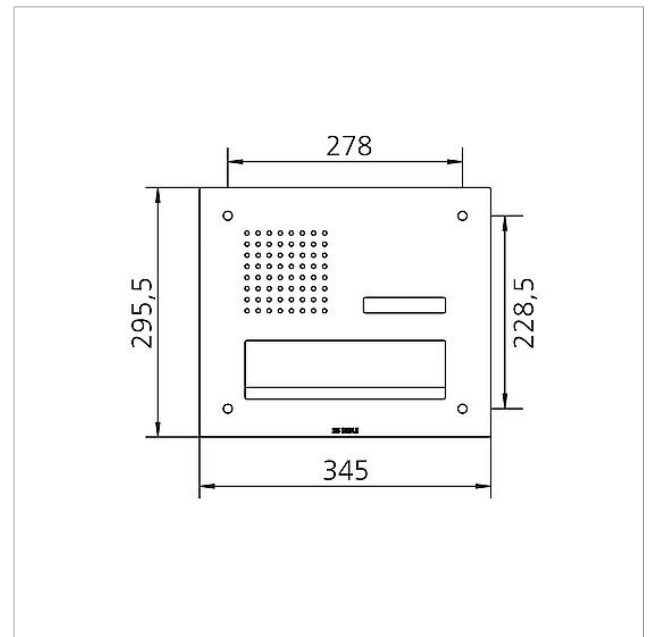

Siedle Classic
doorwerpbrievbus
frontpaneel audio
CL 411 BD2A 01 N

Pagina 3