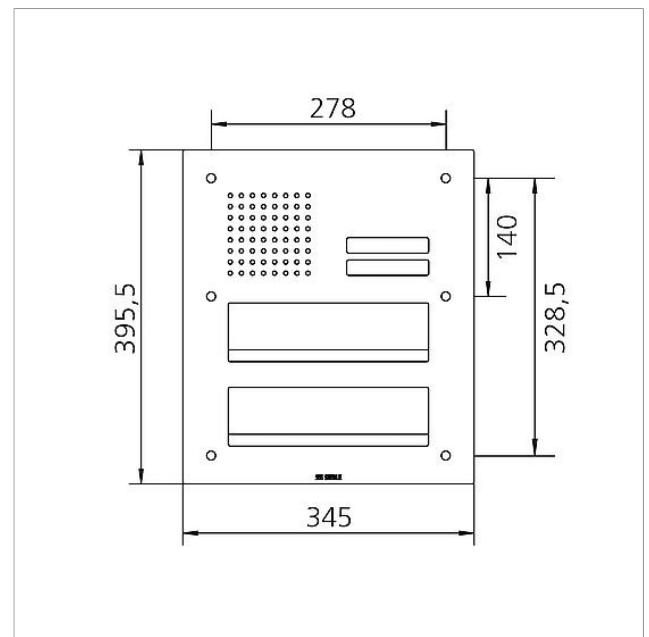

Siedle Classic
doorwerpbrievbus
frontpaneel audio
CL 411 BD2A 01 N

Pagina 3