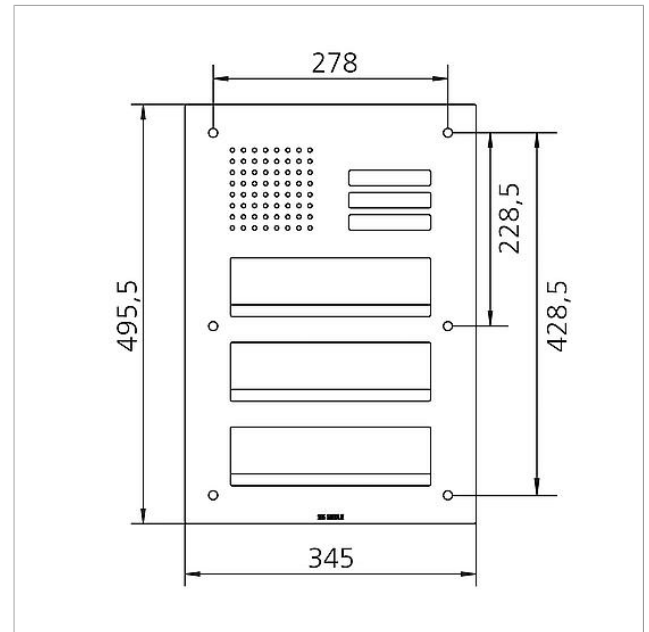

Siedle Classic
doorwerpbrievbus
frontpaneel audio
CL 411 BD2A 01 N

Pagina 4