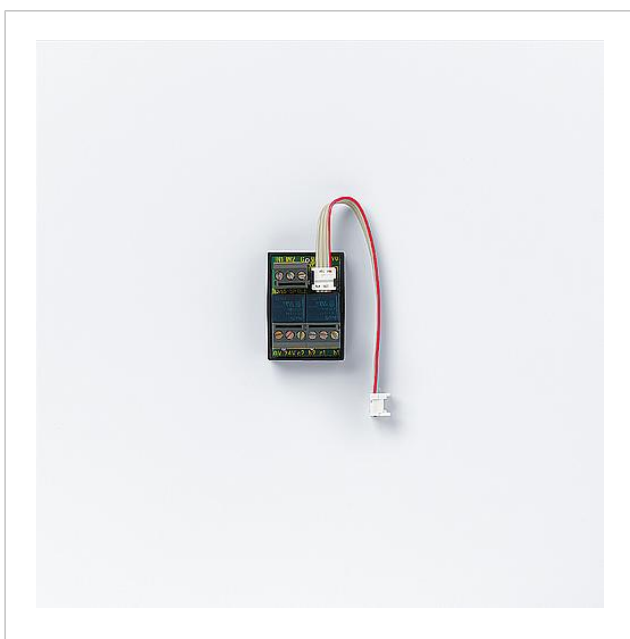

Accessoire-
aanschakelrelais
ZAR 740-0

Pagina 1

Productomschrijving

Universeel accessoire inbouwrelais, 2 relais met ieder één schakelcontact, aansluiting via schroefklemmen, resp. verbindingkabels, in behuizing met zelfklevende folie aan de achterzijde, voor de directe inbouw in de HT 740-..., in verbinding met de HT 840-... resp. HTSV 840-... voor de directe aansluiting op de stuuruitgangen.

Technische gegevens

Contacttype:	2 sluiters 24 V DC, 1 A
Omgevingstemperatuur:	
Afmetingen (mm) B x H x D:	34 x 24 x 10

Artikelinformatie

Artikelaanduiding	Artikelomschrijving	Kleur/Materiaal	KG Artikelnr.
ZAR 740-0	Accessoire-aanschakelrelais	Overige	E 200086698-00

Accessoire-
aanschakelrelais
ZAR 740-0

Pagina 2

Accessoire-
aanschakelrelais
ZAR 740-0

Pagina 3

Productinformatie	113 kB	downloaden
Extra informatie	109 kB	downloaden