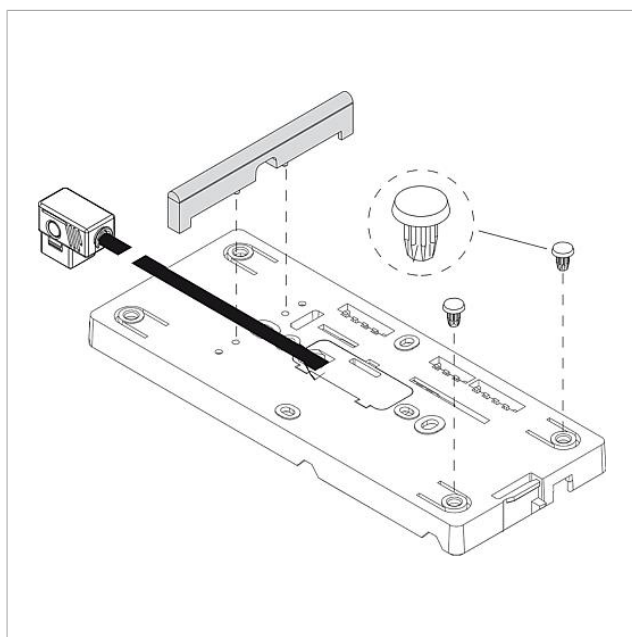

Tafelaccessoire
ZT 840-0

Pagina 4