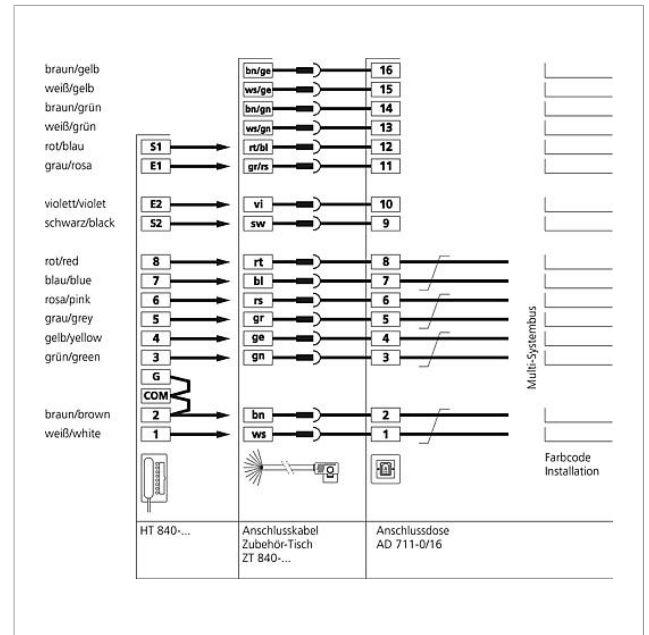

Tafelaccessoire ZT 840-0

Pagina 5