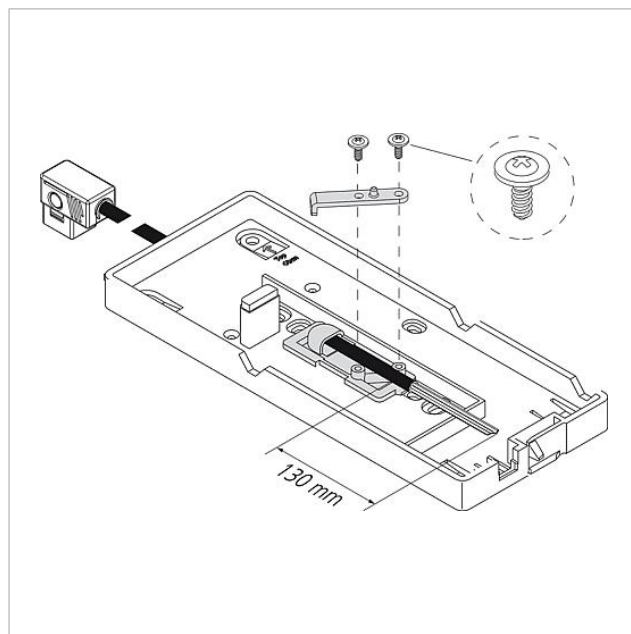

Tafelaccessoire
ZT 840-0

Pagina 3