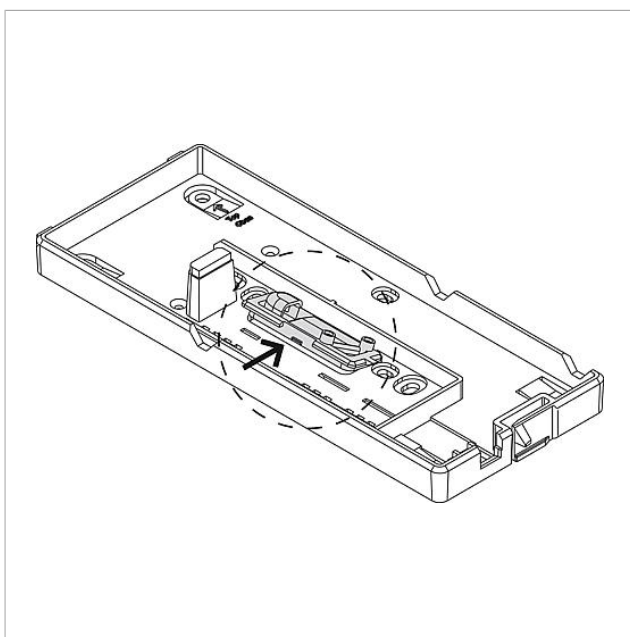

Tafelaccessoire
ZT 840-0

Pagina 1

Productomschrijving

Tafelaccessoire voor de Multi-Telefoon HT 840-... voor de ombouw van wand- naar tafeltoestel.

Console met 2 rubberen voetjes, aansluitkabel 16-aderig 2 m lang met rechthoekige stekker en aansluitdoos AD 711-0/16 met schroefklemmen. Voor opbouw- of inbouwmontage, passend in 55-schakelaardoos.

Artikelinformatie

Artikelaanduiding	Artikelomschrijving	Kleur/Materiaal	KG Artikelnr.
ZT 840-0 W	Tafelaccessoire	Wit	E 200044475-00

Tafelaccessoire
ZT 840-0

Pagina 2

Tafelaccessoire
ZT 840-0

Pagina 3

Tafelaccessoire
ZT 840-0