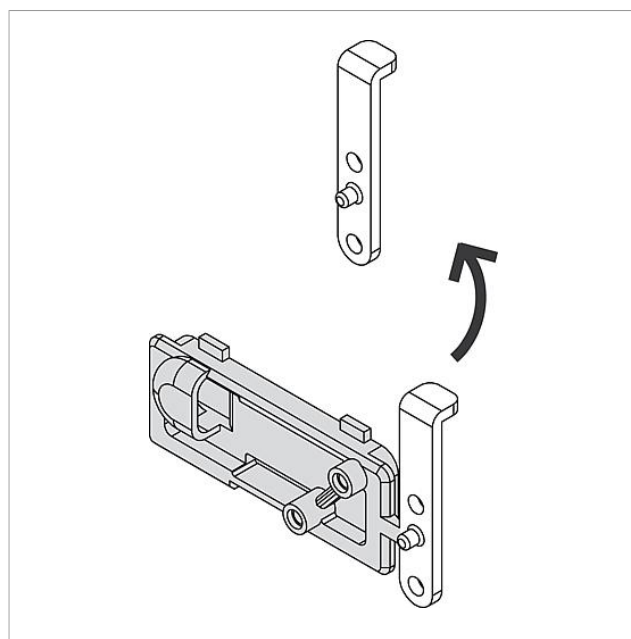

Tafelaccessoire
ZT 840-0

Pagina 1

Productomschrijving

Tafelaccessoire voor de Multi-Telefoon HT 840-... voor de ombouw van wand- naar tafeltoestel.

Console met 2 rubberen voetjes, aansluitkabel 16-aderig 2 m lang met rechthoekige stekker en aansluitdoos AD 711-0/16 met schroefklemmen. Voor opbouw- of inbouwmontage, passend in 55-schakelaardoos.

Artikelinformatie

Artikelaanduiding	Artikelomschrijving	Kleur/Materiaal	KG Artikelnr.
ZT 840-0 W	Tafelaccessoire	Wit	E 200044475-00

Tafelaccessoire
ZT 840-0

Pagina 2

Tafelaccessoire
ZT 840-0

Pagina 3

Tafelaccessoire
ZT 840-0