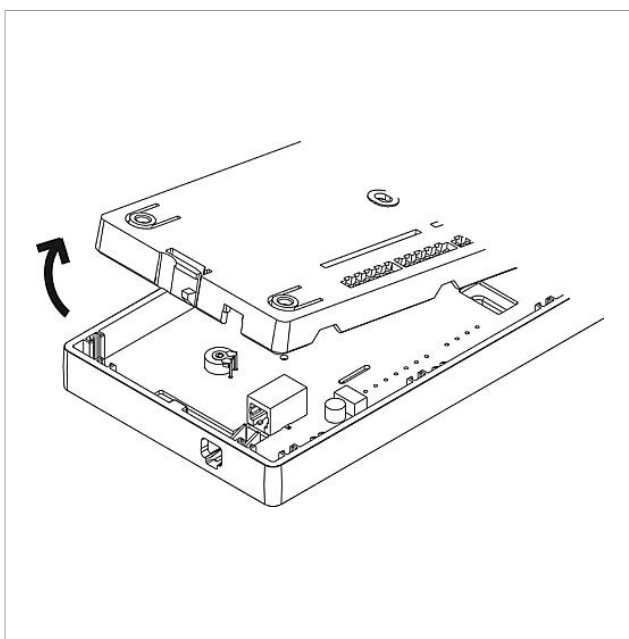

Tafelaccessoire
ZT 840-0

Pagina 1

Productomschrijving

Tafelaccessoire voor de Multi-Telefoon HT 840-... voor de ombouw van wand- naar tafeltoestel.

Console met 2 rubberen voetjes, aansluitkabel 16-aderig 2 m lang met rechthoekige stekker en aansluitdoos AD 711-0/16 met schroefklemmen. Voor opbouw- of inbouwmontage, passend in 55-schakelaardoos.

Artikelinformatie

Artikelaanduiding	Artikelomschrijving	Kleur/Materiaal	KG Artikelnr.
ZT 840-0 W	Tafelaccessoire	Wit	E 200044475-00

Tafelaccessoire
ZT 840-0

Pagina 2

Tafelaccessoire
ZT 840-0

Pagina 3

Tafelaccessoire
ZT 840-0