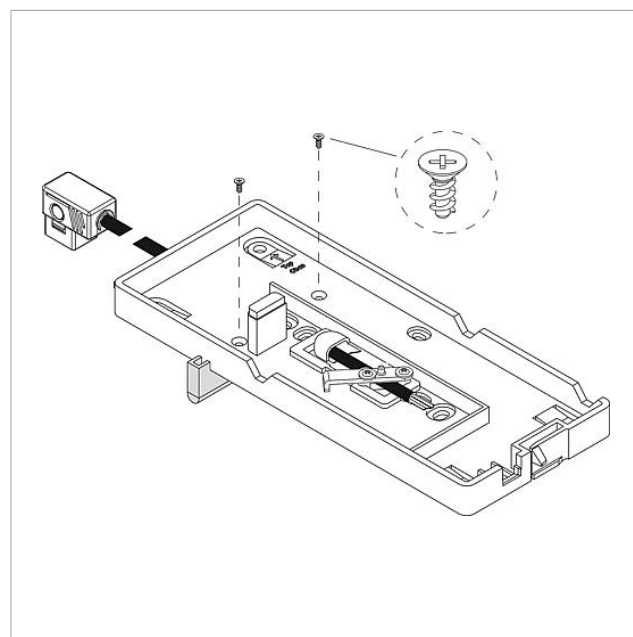

Tafelaccessoire
ZT 840-0

Pagina 4