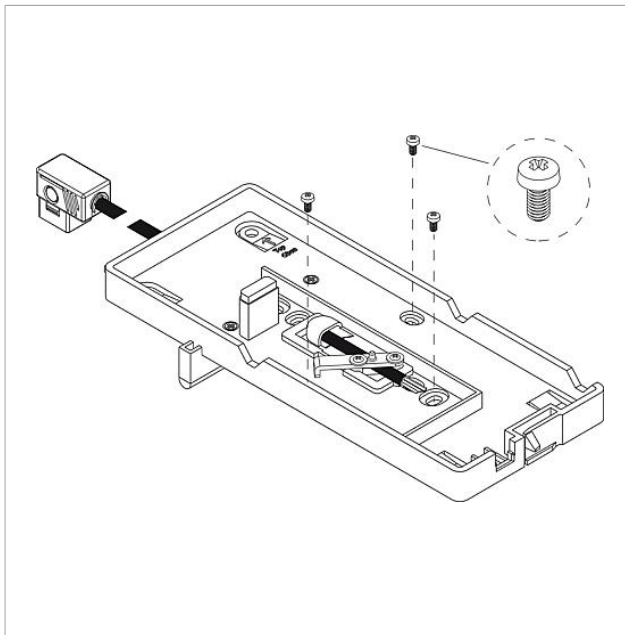

Tafelaccessoire ZT 840-0

Pagina 5