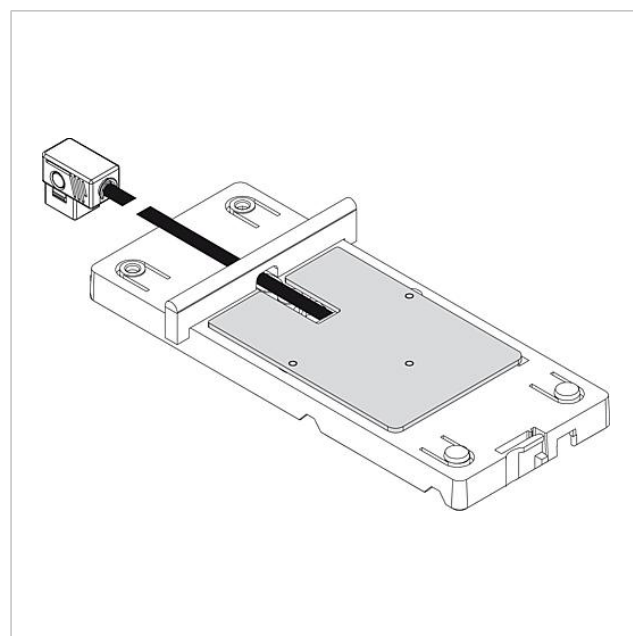

Tafelaccessoire
ZT 840-0

Pagina 4