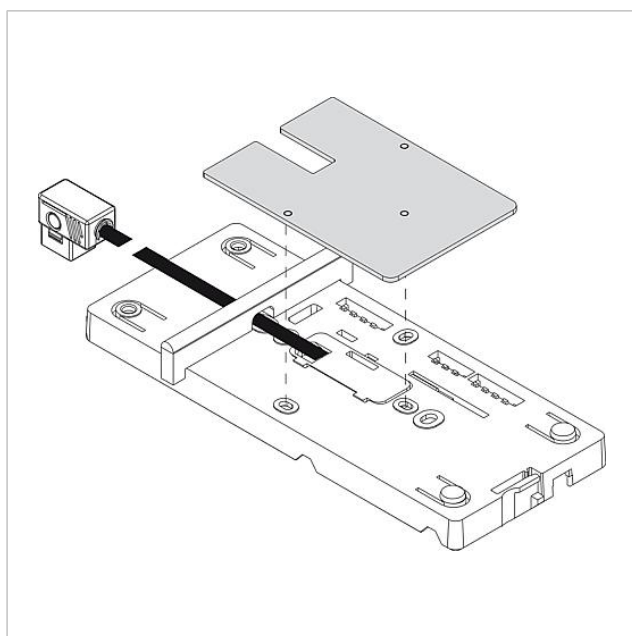

Tafelaccessoire
ZT 840-0

Pagina 4