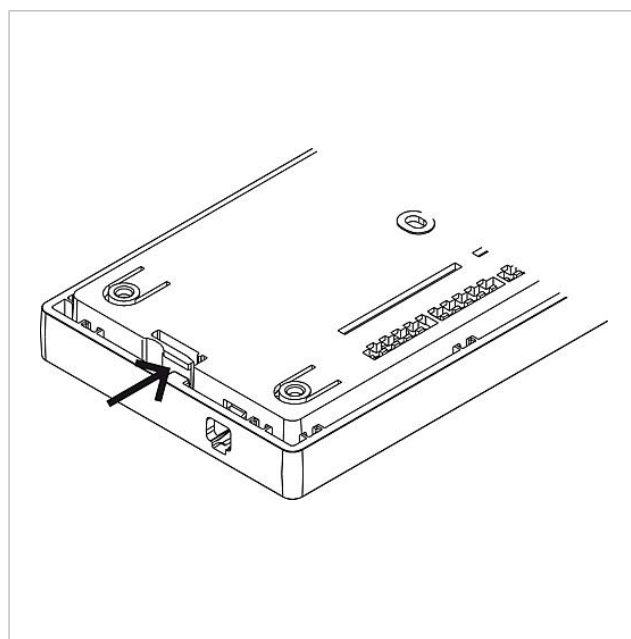

Tafelaccessoire
ZT 840-0

Pagina 2