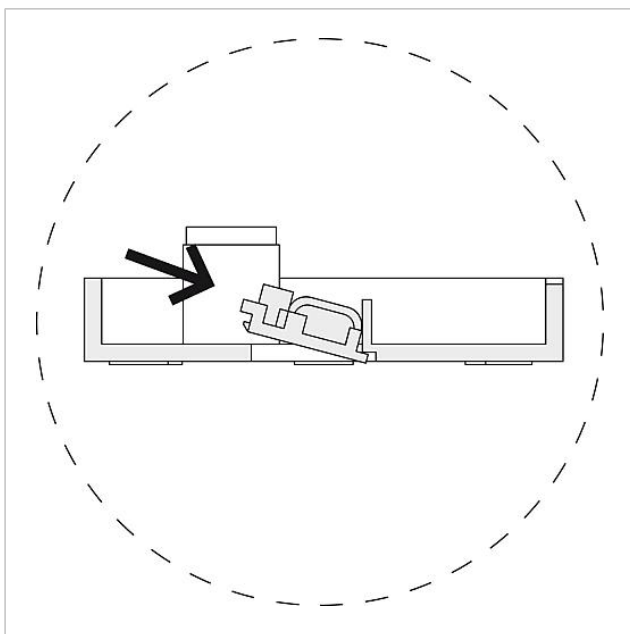

Tafelaccessoire
ZT 840-0

Pagina 3