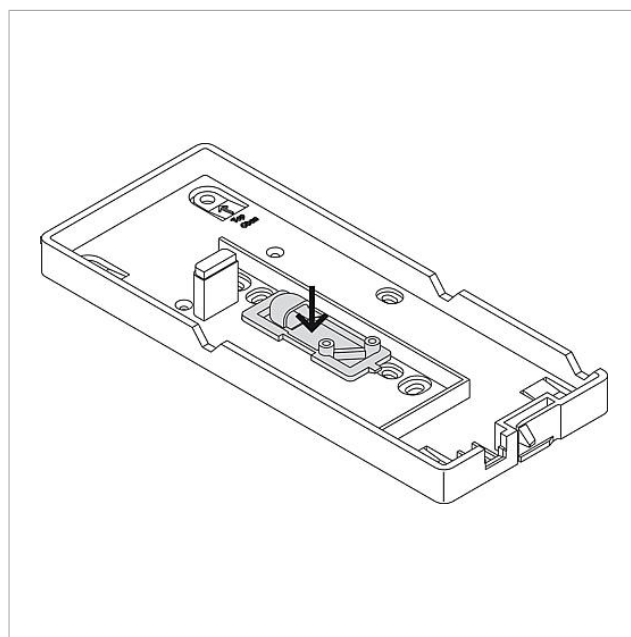

Tafelaccessoire
ZT 840-0

Pagina 3