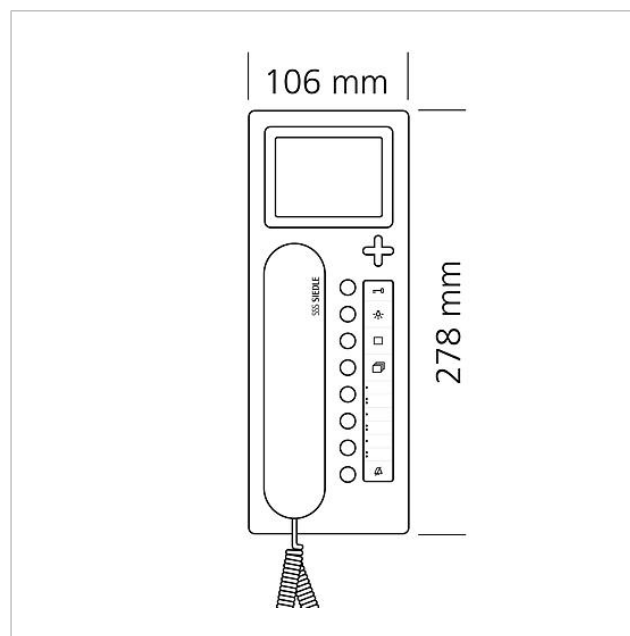

Access intercom video
AHTV 870-0 E/S

200041783

Pagina 3