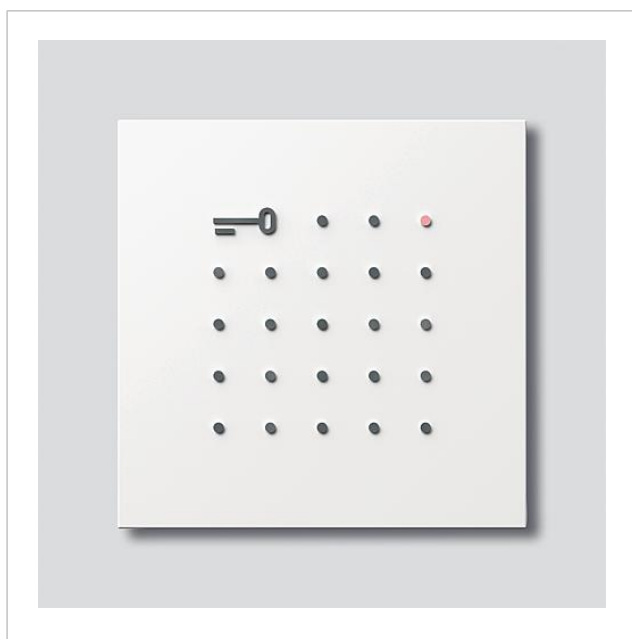

Electronic Key
leesmodule
ELM 600-0

Pagina 3