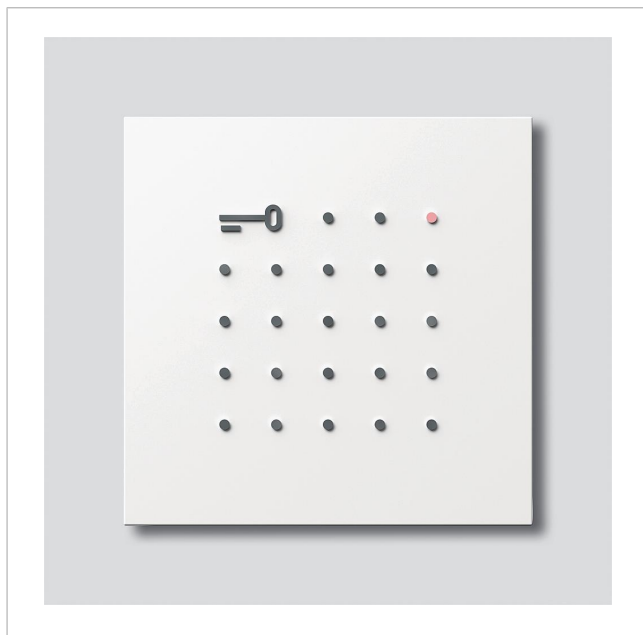

Electronic Key
leesmodule
ELM 600-0

Pagina 1

Productomschrijving

Electronic Key leesmodule met MIFARE DESFire EV2 technologie als aanrakingsvrij toegangscontrolesysteem met functie LED. Compatibel met de nieuwe elektronische sleutels of kaarten EK/EKC 600-...

Als leeseenheid van elektronische sleutels voor het openen van deuren, poorten etc.

Geschikt voor:

- Stand-Alone-toepassing

Max. 9 elektronische sleutels of kaarten mogelijk.

- Toepassing met ingangcontroller EC 602-...