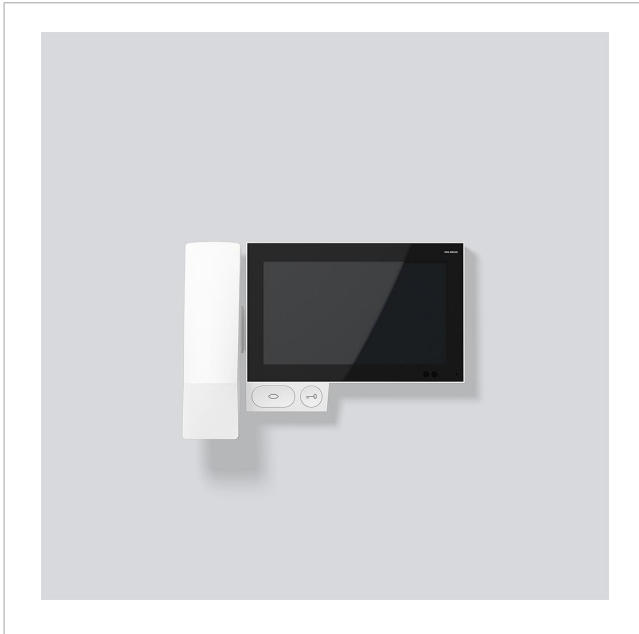

Siedle Axiom zur
Wandmontage mit
Hörer
A 180-11

Seite 1

Produktbeschreibung

Siedle Axiom: Multifunktionale IP-Video-Innenstation. Wandversion mit Hörer.

Kommunikationszentrale für Türkommunikation, Telefonie und Gebäudekommunikation.

In sechs Varianten verfügbar: Ob an der Wand montiert, als Tischgerät oder fest installiert auf einem Möbelstück – Siedle Axiom macht ein technisches Gerät zum Einrichtungsobjekt. Alle Varianten sind mit oder ohne schnurlosem Hörer erhältlich.

Weitere Leistungsmerkmale

- Schnurloser Hörer für diskretes Sprechen und mit Tasten für die Türkommunikation
- Hörerbasis mit magnetisch geführter Ablage
- 17,8 cm (7") Touchscreen, Auflösung 1024 x 600 Pixel
- Konfigurierbare Oberfläche
- Lupen- und Zoomfunktion
- Brillante Bildwiedergabe
- Herausragende Audioqualität
- Sensoren regeln Annäherungsaktivierung, Helligkeitsanpassung
- Tasten mit farbig hinterleuchteten Symbolen
- Systemgerät eingebunden in den In-Home-Bus über ein Smart Gateway oder ein Smart Gateway Professional
- Zugriff auf Bildspeicher
- Amtstelefonie über TK-Anlage
- Zugriff auf die Visualisierungsoberfläche der Hausautomation

Siedle Axiom zur Wandmontage mit Hörer

Siedle Axiom zur Wandmontage mit Hörer

Siedle Axiom zur Wandmontage mit Hörer

Farbe/Material

Perlrubinrot

Schwarzgrau

Signalweiß

KG Artikel-Nr.