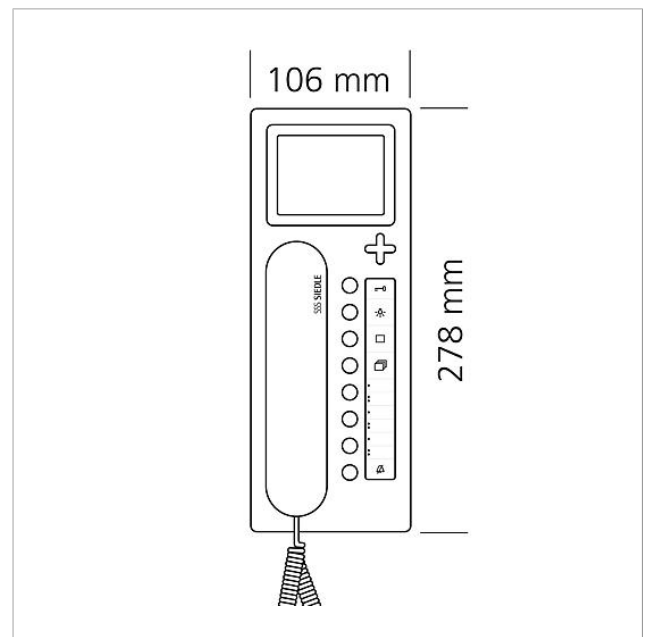

Zeichnungen / Montage