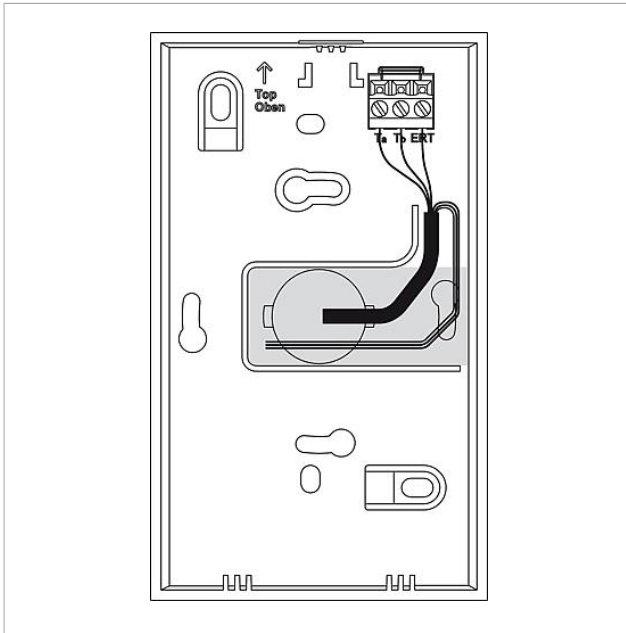

Seite 2

Ersatzteile

Artikel-Bezeichnung	Artikelbeschreibung	Farbe/Material	KG Artikel-Nr.
AIB 150-...	Anschlussklemme	Blau	E 200049391-00

Audio-Innenstation
Siedle Basic
AIB 150-01

Seite 3

Zeichnungen / Montage

Audio-Innenstation
Siedle Basic
AIB 150-01

Seite 4

Audio-Innenstation
Siedle Basic
AIB 150-01

Seite 5

Weitere Dokumente

AIB 150-01 Audio-Innenstation Siedle Basic	Produktinformation	1,9 MB	herunterladen
AIB 150-01 Audio-Innenstation Siedle Basic	Bedienungsanleitung	790 kB	herunterladen
AIB 150-0 Audio-Innenstation Siedle Basic	Konformitätserklärung	1,1 MB	herunterladen