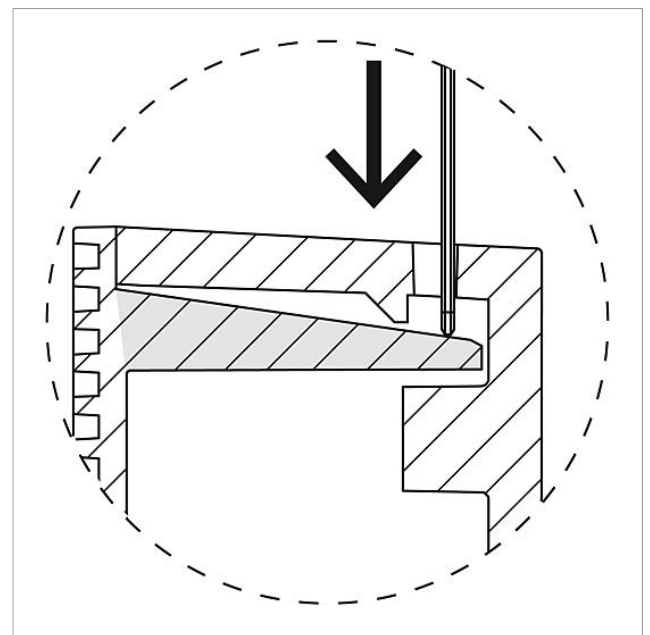

Seite 2

Ersatzteile

Artikel-Bezeichnung	Artikelbeschreibung	Farbe/Material	KG Artikel-Nr.
AIB 150-...	Anschlussklemme	Blau	E 200049391-00

Audio-Innenstation
Siedle Basic
AIB 150-01

Seite 3

Zeichnungen / Montage