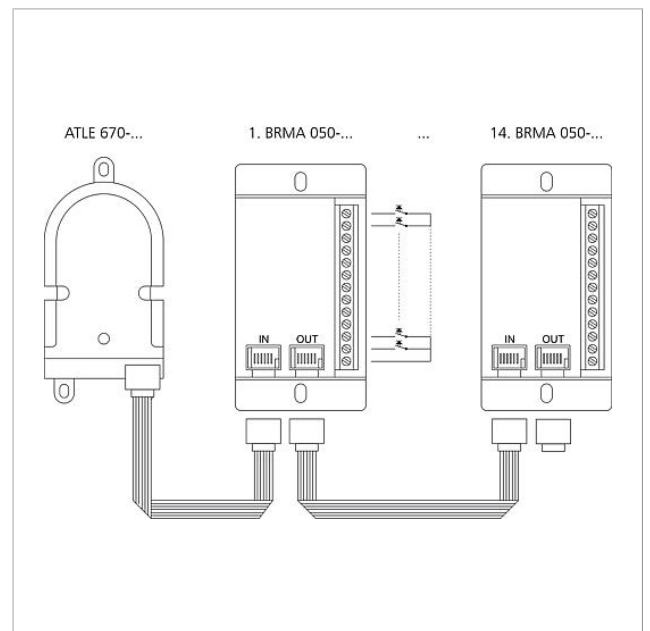

Technische Daten

Schutzart:	abhängig von den Einbaubedingungen
Abmessungen (mm) B x H x T:	ATLE 670-0 124 x 60 x 31, BRMA 050-01 53 x 100 x 17
Abmessungen Gehäuse (mm) B x H x T:	100 x 60 x 31

Artikelinformationen

Seite 3

Zeichnungen / Montage

Access-
Einbautürlautsprecher
mit Bus-Ruftastenmatrix
ATLE 670-0

Seite 4

Access- Einbautürlautsprecher mit Bus-Ruftastenmatrix ATLE 670-0

Seite 5

Access-
Einbautürlautsprecher
mit Bus-Ruftastenmatrix
ATLE 670-0