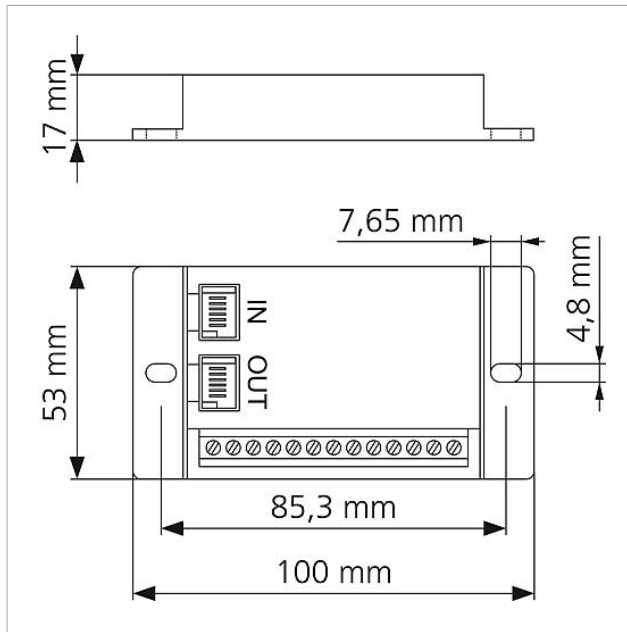

Technische Daten

Schutzart:	abhängig von den Einbaubedingungen
Abmessungen (mm) B x H x T:	ATLE 670-0 124 x 60 x 31, BRMA 050-01 53 x 100 x 17
Abmessungen Gehäuse (mm) B x H x T:	100 x 60 x 31

Artikelinformationen

Seite 3

Zeichnungen / Montage

Access-
Einbautürlautsprecher
mit Bus-Ruftastenmatrix
ATLE 670-0

Seite 4

Access- Einbautürlautsprecher mit Bus-Ruftastenmatrix ATLE 670-0

Seite 5

Access-
Einbautürlautsprecher
mit Bus-Ruftastenmatrix
ATLE 670-0