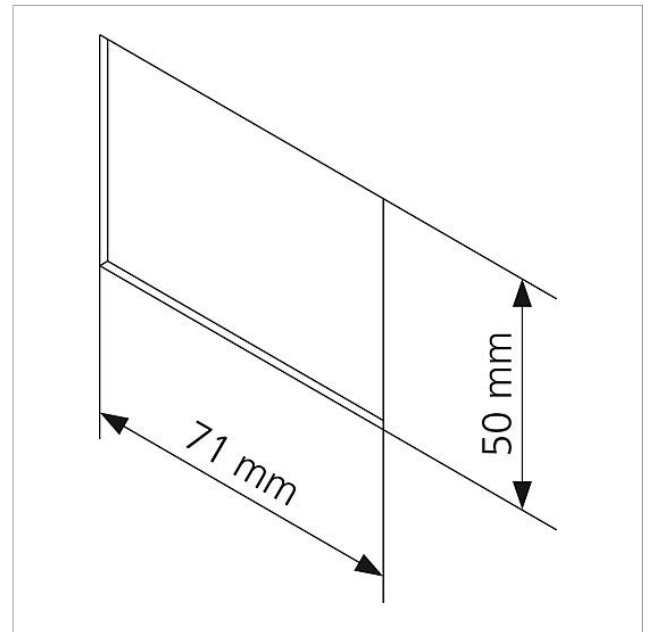

Access-
Einbautürlautsprecher
mit Bus-Ruftastenmatrix
ATLE 670-0

Seite 4