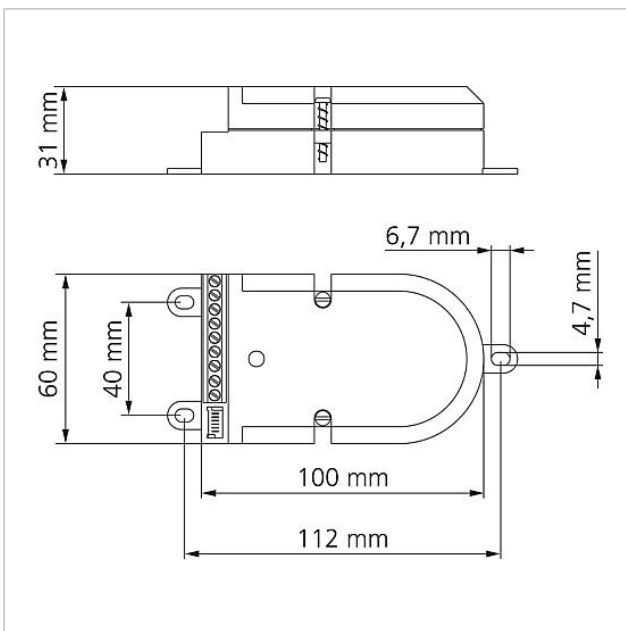

Technische Daten

Schutzart:	abhängig von den Einbaubedingungen
Abmessungen (mm) B x H x T:	ATLE 670-0 124 x 60 x 31, BRMA 050-01 53 x 100 x 17
Abmessungen Gehäuse (mm) B x H x T:	100 x 60 x 31

Artikelinformationen

Seite 3

Zeichnungen / Montage

Access-
Einbautürlautsprecher
mit Bus-Ruftastenmatrix
ATLE 670-0

Seite 4

Access- Einbautürlautsprecher mit Bus-Ruftastenmatrix ATLE 670-0

Seite 5

Access-
Einbautürlautsprecher
mit Bus-Ruftastenmatrix
ATLE 670-0