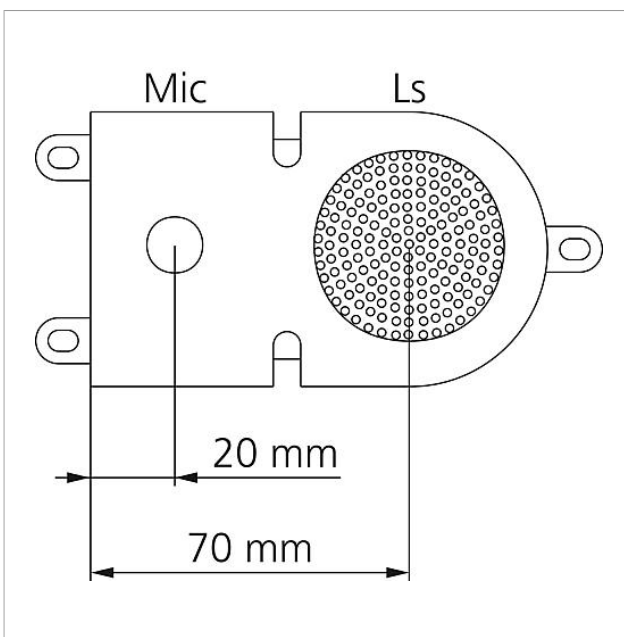

Technische Daten

Schutzart:	abhängig von den Einbaubedingungen
Abmessungen (mm) B x H x T:	ATLE 670-0 124 x 60 x 31, BRMA 050-01 53 x 100 x 17
Abmessungen Gehäuse (mm) B x H x T:	100 x 60 x 31

Artikelinformationen

Seite 3

Zeichnungen / Montage

Access-
Einbautürlautsprecher
mit Bus-Ruftastenmatrix
ATLE 670-0

Seite 4

Access- Einbautürlautsprecher mit Bus-Ruftastenmatrix ATLE 670-0

Seite 5

Access-
Einbautürlautsprecher
mit Bus-Ruftastenmatrix
ATLE 670-0