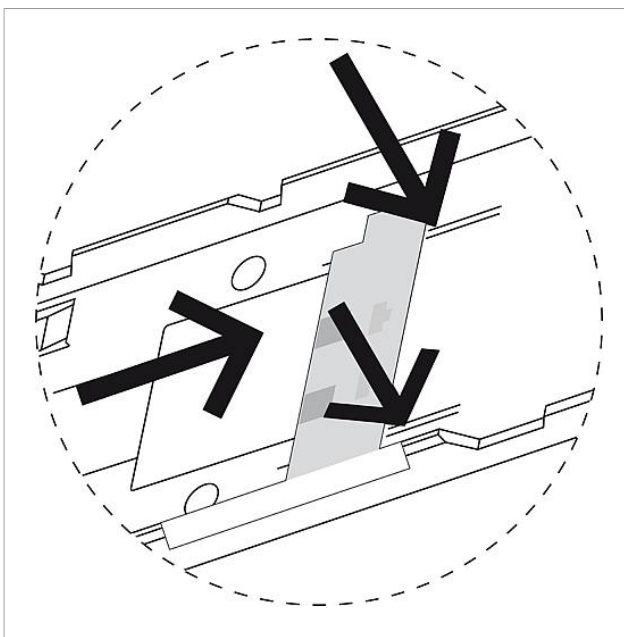

Zeichnungen / Montage