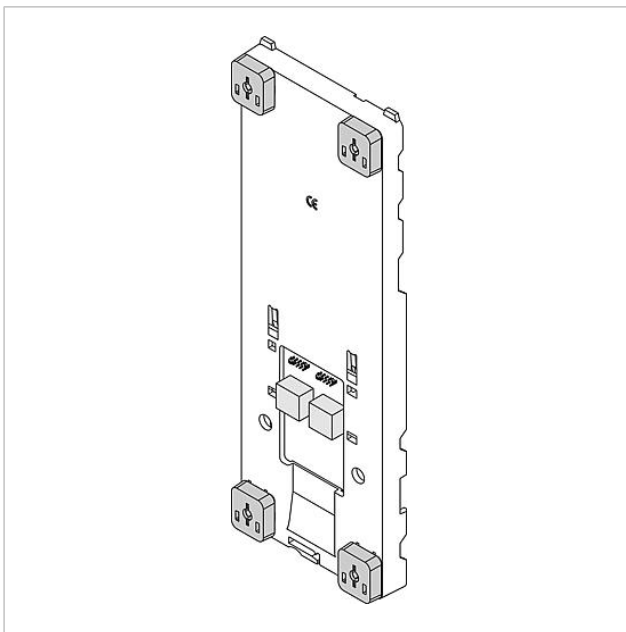

Produktbeschreibung

Access Aufputz-Zubehör zur fachgerechten Aufputzmontage der Access Haus- und Freisprechtelefone.

Bestehend aus Anschluss-Adapter und 4 Distanzstücken. Die Aufbauhöhe wird um 8 mm größer.

Artikelinformationen

Artikel-Bezeichnung	Artikelbeschreibung	Farbe/Material	KG Artikel-Nr.
AZA 870-0 S	Access Aufputz-Zubehör	Schwarz	F 200041779-00
AZA 870-0 W	Access Aufputz-Zubehör	Weiß	F 200044478-00

Zeichnungen / Montage

Access Aufputz-Zubehör
AZA 870-0

Seite 4

Weitere Dokumente

AZA 870-0 Access Aufputz-Zubehör

Produktinformation

1,5 MB

[herunterladen](#)