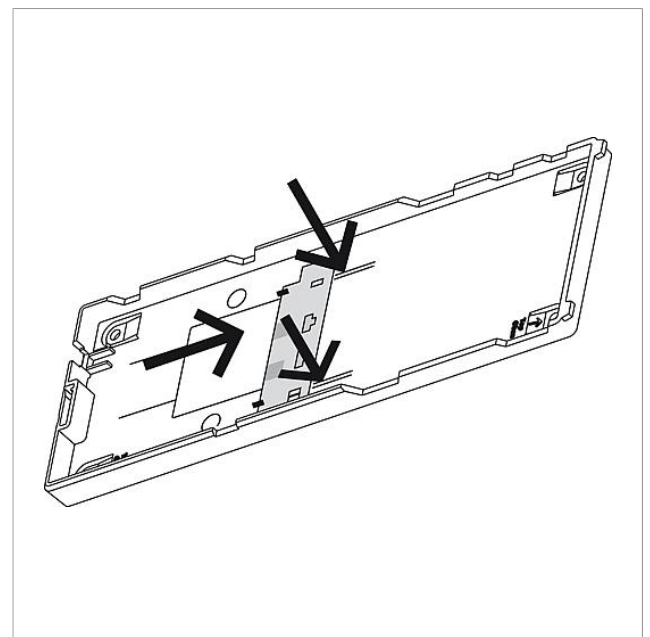

Produktbeschreibung

Access Aufputz-Zubehör zur fachgerechten Aufputzmontage der Access Haus- und Freisprechtelefone.

Bestehend aus Anschluss-Adapter und 4 Distanzstücken. Die Aufbauhöhe wird um 8 mm größer.

Artikelinformationen

Artikel-Bezeichnung	Artikelbeschreibung	Farbe/Material	KG Artikel-Nr.
AZA 870-0 S	Access Aufputz-Zubehör	Schwarz	F 200041779-00
AZA 870-0 W	Access Aufputz-Zubehör	Weiß	F 200044478-00

Zeichnungen / Montage

Access Aufputz-Zubehör
AZA 870-0

Seite 4

Weitere Dokumente

AZA 870-0 Access Aufputz-Zubehör

Produktinformation

1,5 MB

[herunterladen](#)