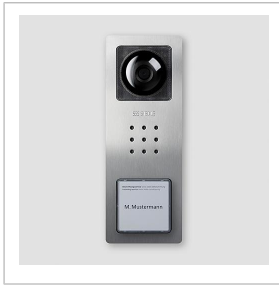

Produktbeschreibung

Video-Türstation Siedle Compact in Bus-Technik, für die Installation im In-Home-Bus. Mit den Funktionen Rufen, Sprechen, Sehen und Tür öffnen.

Leistungsmerkmale:

- integrierte Kamera mit automatischer Tag-/Nachtumschaltung, LED-Beleuchtung und 2-stufiger Heizung
- integrierter Türlautsprecher
- Sprachlautstärke einstellbar
- Anzahl integrierter Ruf Tasten: 1, 2
- akustische Tastenquittierung aktivierbar
- hinterleuchtete Namensschilder frontseitig wechselbar
- für die Aufputzmontage mit Verblendung aus gebürstetem Edelstahl

Artikelinformationen

Artikel-Bezeichnung	Artikelbeschreibung	Farbe/Material	KG Artikel-Nr.
BCV 850-1-01 E	Video-Türstation Siedle Compact	Edelstahl gebürstet	D 210008737-00
BCV 850-2-01 E	Video-Türstation Siedle Compact	Edelstahl gebürstet	D 210008736-00

Video-Türstation Siedle
Compact
BCV 850-1-01

Seite 2

Ersatzteile

Artikel-Bezeichnung	Artikelbeschreibung	Farbe/Material	KG Artikel-Nr.
CA 812-..., CA/CAU 850-...	Mikrofon	Sonstiges	E 200029868-00
CA 812-..., CA/CAU/CV/CVU 850-..., STA/STV 850-...	Lautsprecher	Sonstiges	E 200029867-00
CA 812-..., CA/CV 850-..., BCV 850-...	Siedle Schraubendreher	Sonstiges	E 200029931-00
CA 812-1, CA/CAU 850-1, CV/CVU 850-1-...	Namensschild-Oberteil	Glasklar	E 200029864-00
CA 812-1, CA/CAU 850-1, CV/CVU 850-1-...	Schrifteinlage für Namensschild	Weiß	E 200029869-00
CA 812-2, CA/CAU 850-2, CV/CVU 850-2-...	Namensschild-Oberteil	Glasklar	E 200029865-00
CA 812-2, CA/CAU 850-2, CV/CVU 850-2-...	Schrifteinlage für Namensschild	Weiß	E 200029870-00
CV 850-1-02, BCV 850-1-01 E	Gehäuse-Oberteil	Edelstahl gebürstet	E 210008756-00
CV 850-2-02, BCV 850-2-01 E	Gehäuse-Oberteil	Edelstahl gebürstet	E 210008754-00

Video-Türstation Siedle
Compact
BCV 850-1-01

Seite 3

Zeichnungen / Montage

Video-Türstation Siedle
Compact
BCV 850-1-01

Seite 4

Video-Türstation Siedle
Compact
BCV 850-1-01

Seite 5

Weitere Dokumente