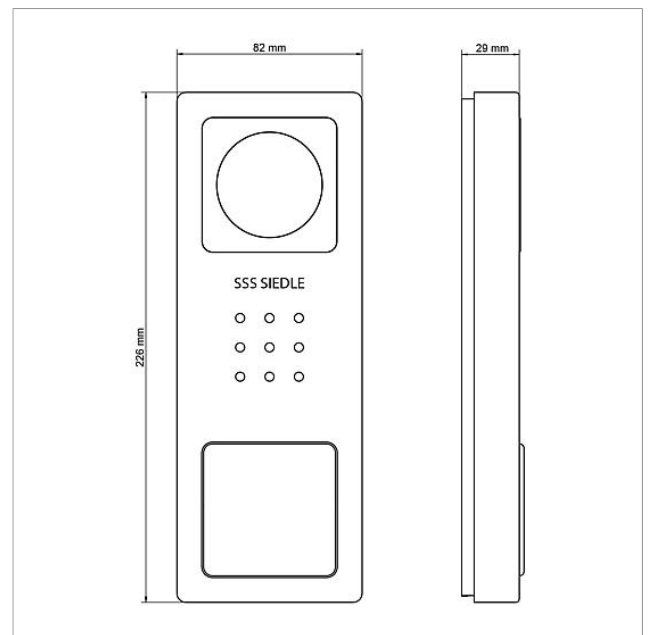

Zeichnungen / Montage