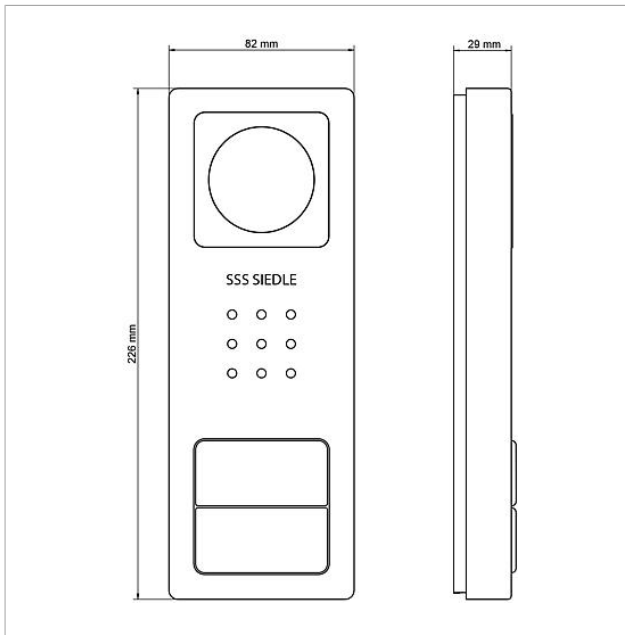

Video-Türstation Siedle
Compact
BCV 850-1-01

Seite 3

Zeichnungen / Montage

Video-Türstation Siedle
Compact
BCV 850-1-01

Seite 4

Video-Türstation Siedle
Compact
BCV 850-1-01

Seite 5

Weitere Dokumente