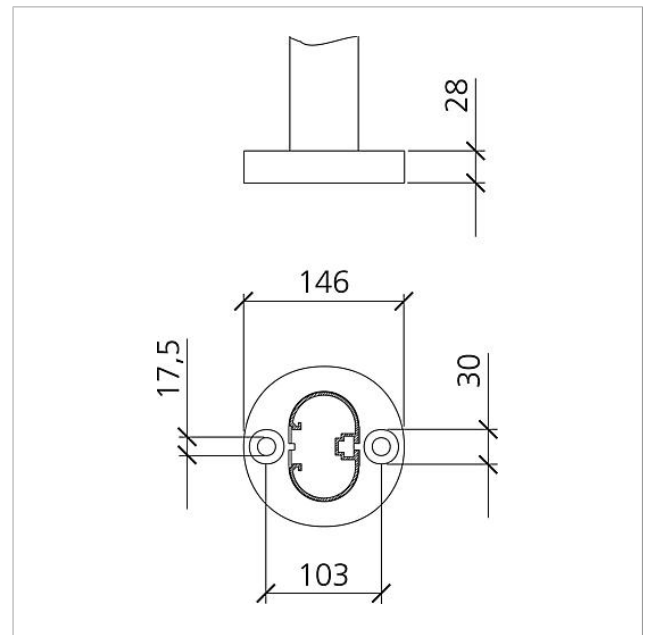

Zeichnungen / Montage