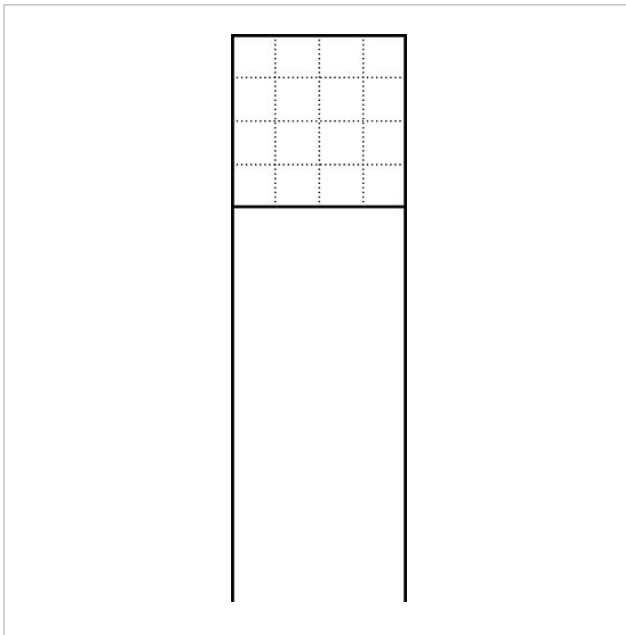

Zeichnungen / Montage