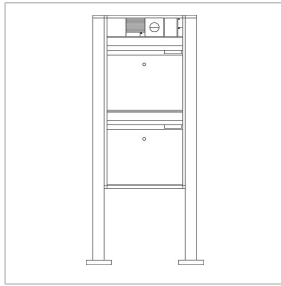

Freistehender
Briefkasten mit
Standrohren
BG/SR 611-4/9-0

Seite 2

Zubehör

Artikel-Bezeichnung	Artikelbeschreibung	Farbe/Material	KG Artikel-Nr.
MA/BG 611-0	Montageadapter	Silber	B 200018404-00
Vario 611 AG	Lackstift	Anthrazitgrau	O 210007124-00
Vario 611 DG	Lackstift	Dunkelgrau-Glimmer	O 210007123-00
Vario 611 SM	Lackstift	Silber-Metallic	O 210007117-00
Vario 611 W	Lackstift	Weiß	O 210007116-00
ZE/SR 611-0	Zubehör-Erdstück	Sonstiges	B 200018934-00
ZVM/KSA 611-0	Zubehör-Verbindungsuffe	Grau	C 200021207-00

Ersatzteile

Artikel-Bezeichnung	Artikelbeschreibung	Farbe/Material	KG Artikel-Nr.
KS/KSF/KSFB/SR 61x-... AG	Schraubenabdeckung	Anthrazitgrau	E 210005312-00
KS/KSF/KSFB/SR 61x-... DG	Schraubenabdeckung	Dunkelgrau-Glimmer	E 210005313-00
KS/KSF/KSFB/SR 61x-... SM	Schraubenabdeckung	Silber-Metallic	E 210005311-00
KS/KSF/KSFB/SR 61x-... W	Schraubenabdeckung	Weiß	E 210005310-00