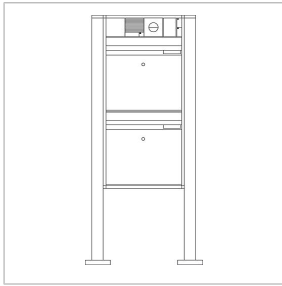

Freistehender
Briefkasten mit
Standrohren
BG/SR 611-4/9-0

Seite 3