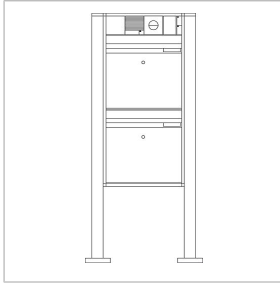

Freistehender
Briefkasten mit
Standrohren
BG/SR 611-4/9-0

Seite 4

Weitere Dokumente

BG/SR 611-... Briefkasten freistehend mit Standrohr

Produktinformation

1,3 MB

[herunterladen](#)

S. Siedle & Söhne
Telefon- und
Telegraphenwerk OHG

Postfach 1155
78113 Furtwangen
Bregstraße 1
78120 Furtwangen

Telefon +49 7723 63-0
Telefax +49 7723
63-300
www.siedle.de
info@siedle.de