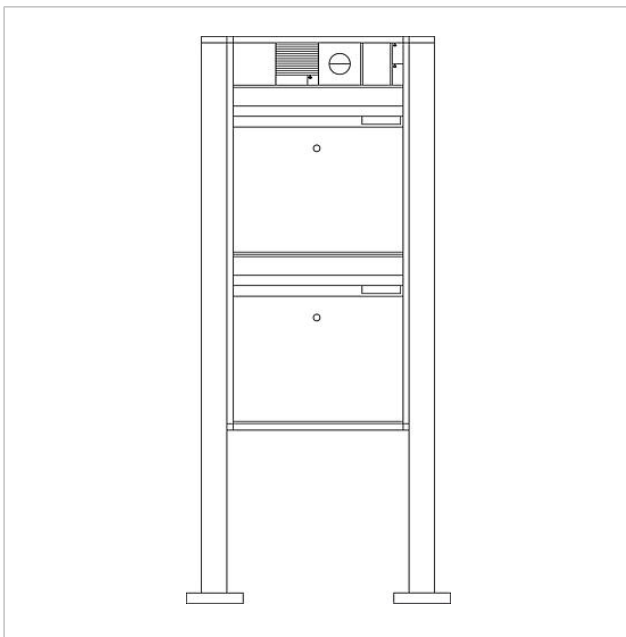

Zeichnungen / Montage