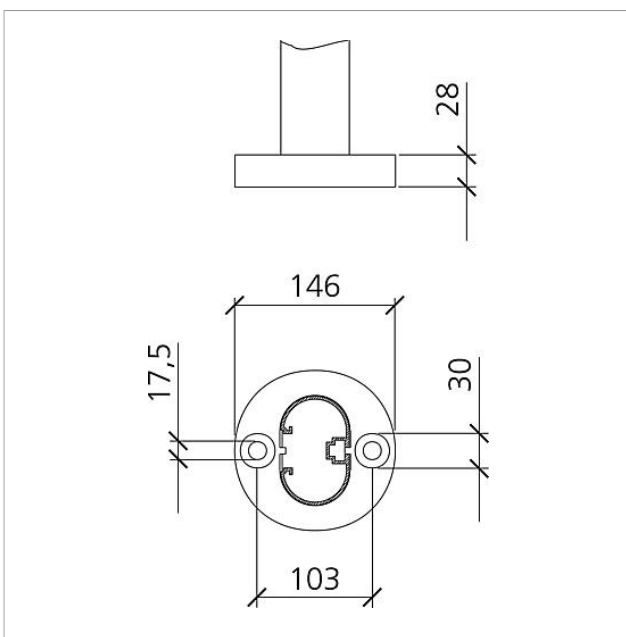

Zeichnungen / Montage