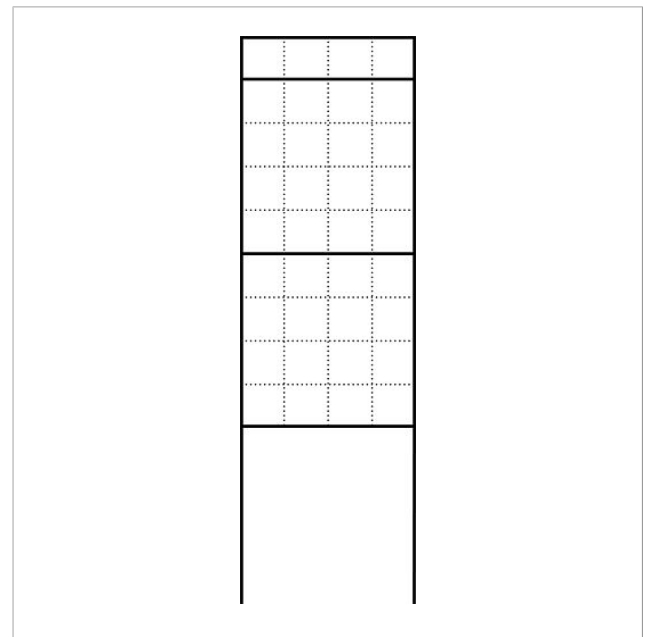

Zeichnungen / Montage