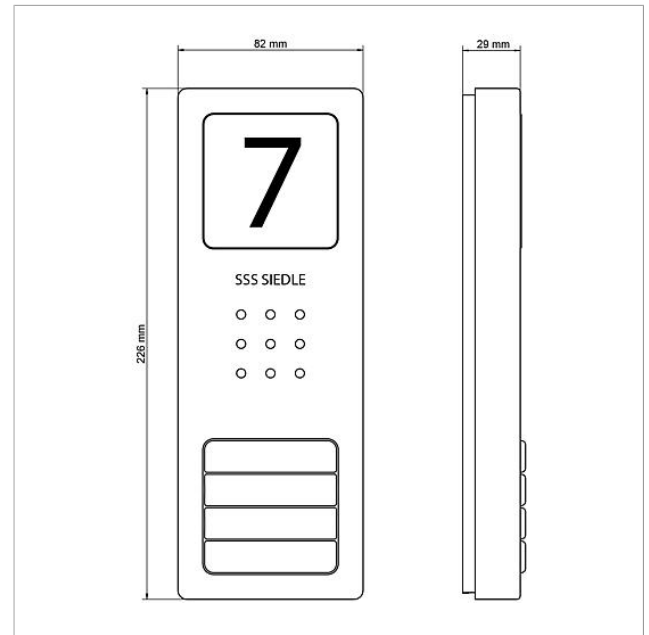

Audio-Türstation Siedle
Compact
CA 850-1

Seite 4