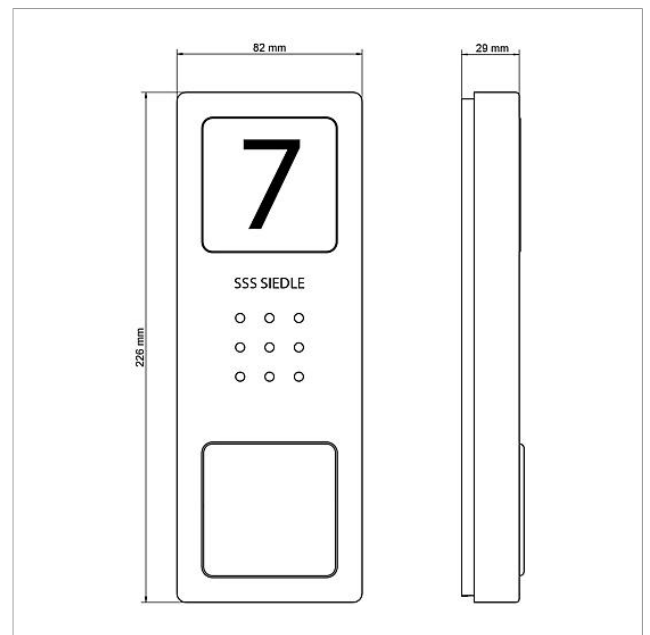

Zeichnungen / Montage