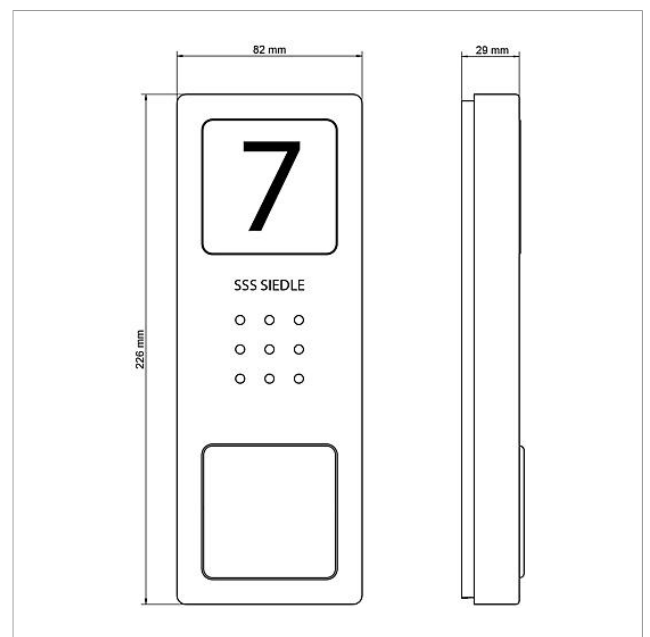

Zeichnungen / Montage