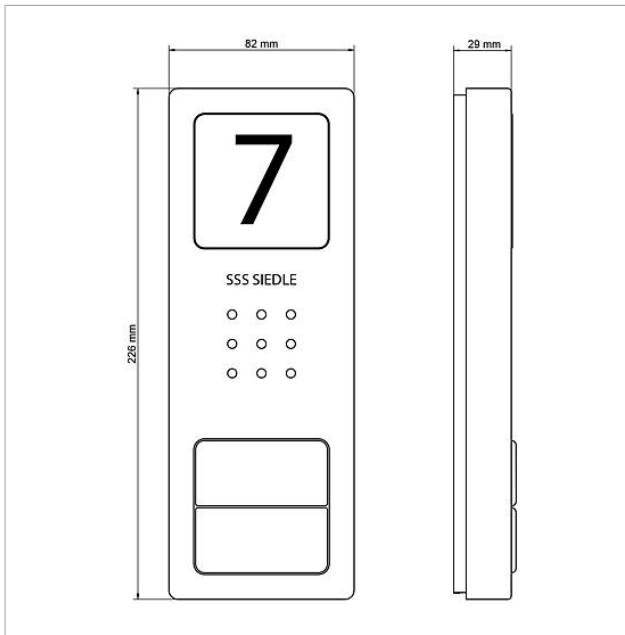

Audio-Türstation Siedle
Compact
CA 850-1

Seite 4