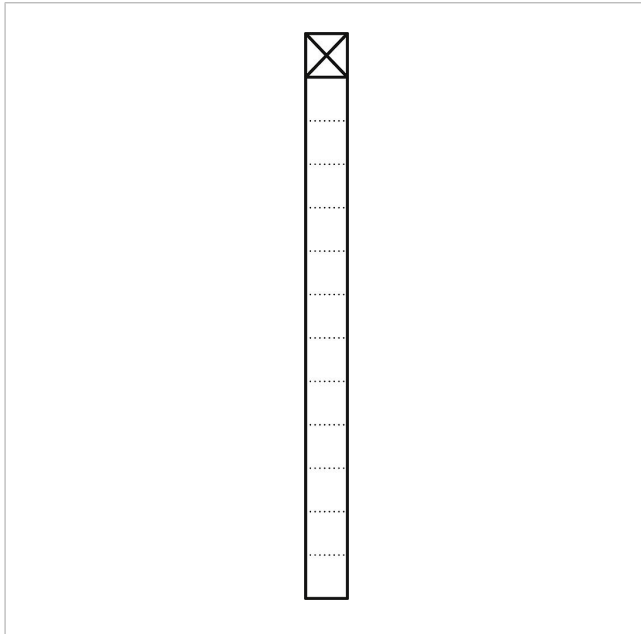

Kommunikations-Stele
KS 613-1

Seite 1

Produktbeschreibung

Kommunikations-Stele aus Aluminium-Strangpressprofil, pulverbeschichtet bzw. lackiert, mit Bodenflansch. Inklusive Montagerahmen, zur Aufnahme von einem Funktionsmodul.

Technische Daten

Abmessungen Profil (mm) B x T:

131 x 50

Abmessungen (mm) B x H x T:

211 x 1344 x 130

Artikelinformationen

Artikel-Bezeichnung	Artikelbeschreibung	Farbe/Material	KG Artikel-Nr.
KS 613-1 AG	Kommunikations-Stele	Anthrazitgrau	B 210005024-00
KS 613-1 DG	Kommunikations-Stele	Dunkelgrau-Glimmer	B 200038177-00
KS 613-1 SM	Kommunikations-Stele	Silber-Metallic	B 200038171-00
KS 613-1 W	Kommunikations-Stele	Weiß	B 200038170-00