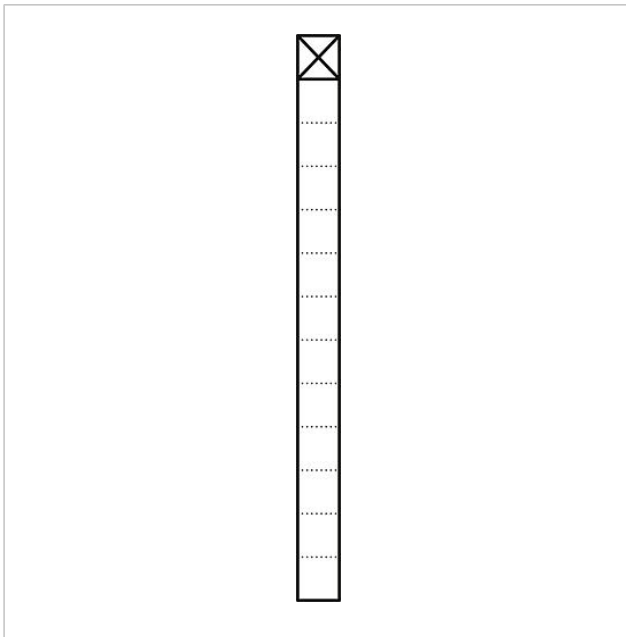

Zeichnungen / Montage