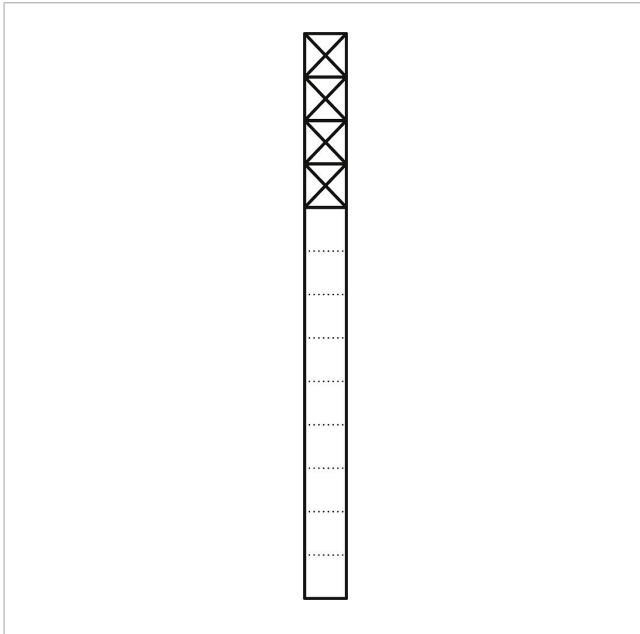

Kommunikations-Stele  
KS 613-4

Seite 1

## Produktbeschreibung

Kommunikations-Stele aus Aluminium-Strangpressprofil, pulverbeschichtet bzw. lackiert, mit Bodenflansch. Inklusive Montagerahmen, zur Aufnahme von 4 Funktionsmodulen.

## Technische Daten

Abmessungen Profil (mm) B x T: 131 x 50  
Abmessungen (mm) B x H x T: 211 x 1344 x 130

## Artikelinformationen

Artikel-Bezeichnung	Artikelbeschreibung	Farbe/Material	KG Artikel-Nr.
KS 613-4 AG	Kommunikations-Stele	Anthrazitgrau	B 210005030-00
KS 613-4 DG	Kommunikations-Stele	Dunkelgrau-Glimmer	B 200038201-00
KS 613-4 SM	Kommunikations-Stele	Silber-Metallic	B 200038195-00
KS 613-4 W	Kommunikations-Stele	Weiß	B 200038194-00