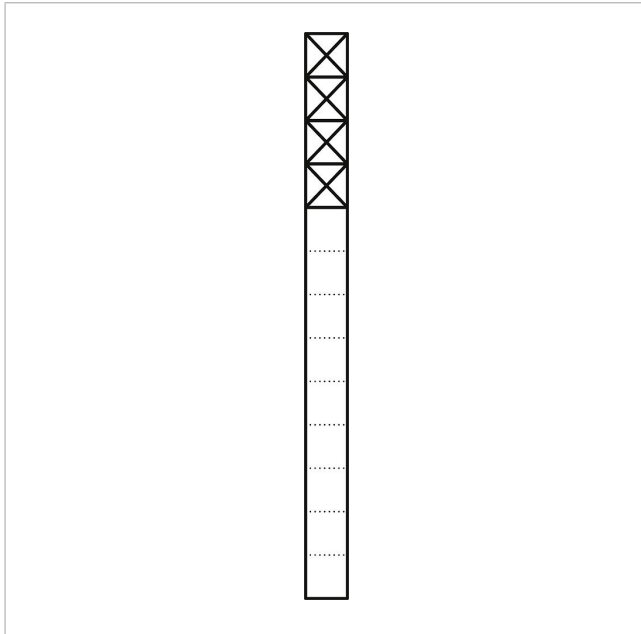

Kommunikations-Stele
KS 613-4

Seite 1

Produktbeschreibung

Kommunikations-Stele aus Aluminium-Strangpressprofil, pulverbeschichtet bzw. lackiert, mit Bodenflansch. Inklusive Montagerahmen, zur Aufnahme von 4 Funktionsmodulen.

Technische Daten

Abmessungen Profil (mm) B x T: 131 x 50
Abmessungen (mm) B x H x T: 211 x 1344 x 130

Artikelinformationen

Artikel-Bezeichnung	Artikelbeschreibung	Farbe/Material	KG Artikel-Nr.
KS 613-4 AG	Kommunikations-Stele	Anthrazitgrau	B 210005030-00
KS 613-4 DG	Kommunikations-Stele	Dunkelgrau-Glimmer	B 200038201-00
KS 613-4 SM	Kommunikations-Stele	Silber-Metallic	B 200038195-00
KS 613-4 W	Kommunikations-Stele	Weiß	B 200038194-00