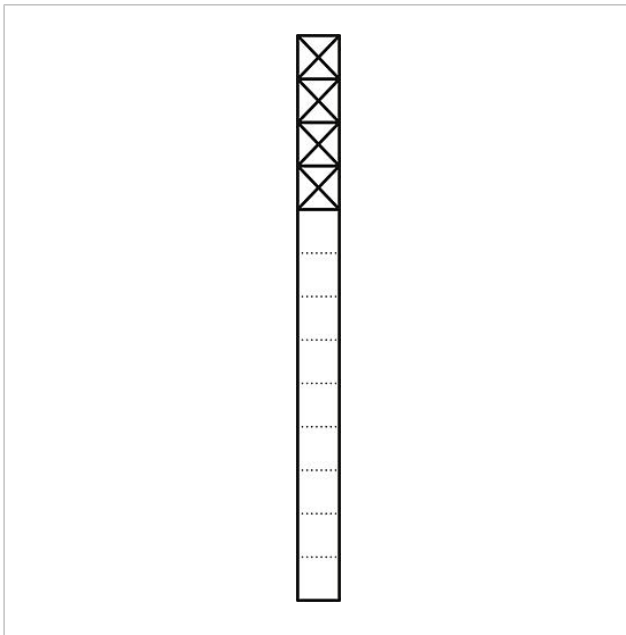

Zeichnungen / Montage