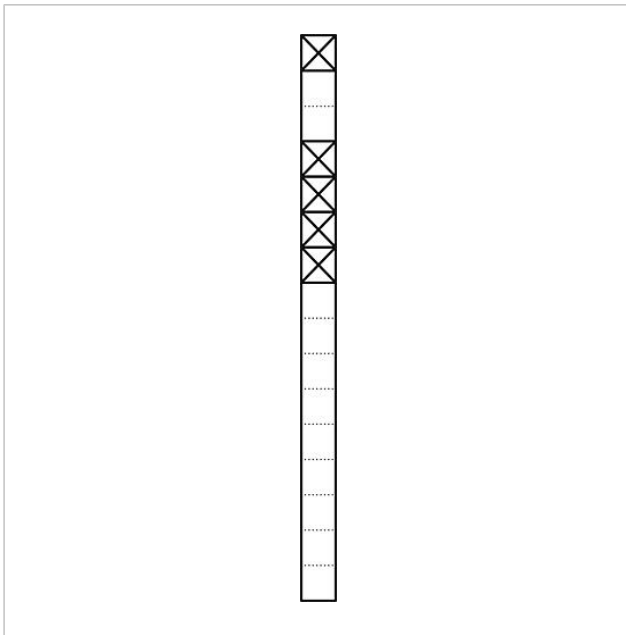

Zeichnungen / Montage