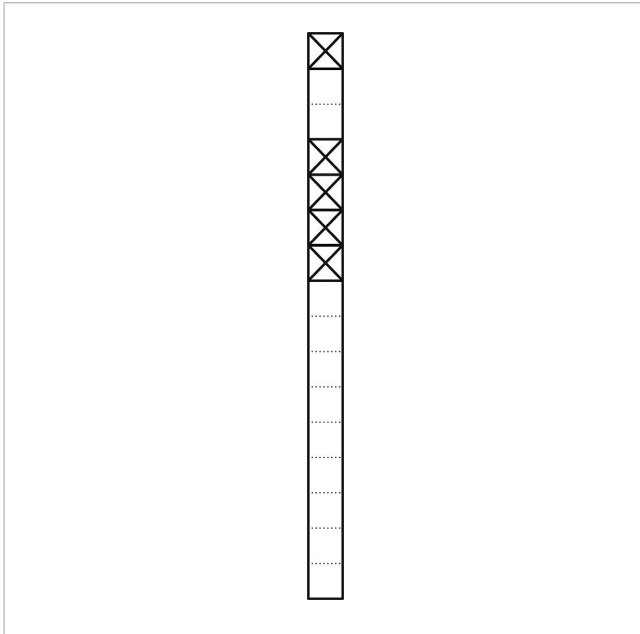

Kommunikations-Stele
KS 616-1/4

Seite 1

Produktbeschreibung

Kommunikations-Stele aus Aluminium-Strangpressprofil, pulverbeschichtet bzw. lackiert, mit Bodenflansch. Inklusive Montagerahmen, zur Aufnahme von 5 Funktionsmodulen.

Technische Daten

Abmessungen Profil (mm) B x T: 131 x 50
Abmessungen (mm) B x H x T: 211 x 1644 x 130

Artikelinformationen

Artikel-Bezeichnung	Artikelbeschreibung	Farbe/Material	KG Artikel-Nr.
KS 616-1/4 AG	Kommunikations-Stele	Anthrazitgrau	B 210005034-00
KS 616-1/4 DG	Kommunikations-Stele	Dunkelgrau-Glimmer	B 200038382-00
KS 616-1/4 SM	Kommunikations-Stele	Silber-Metallic	B 200038376-00
KS 616-1/4 W	Kommunikations-Stele	Weiß	B 200038375-00