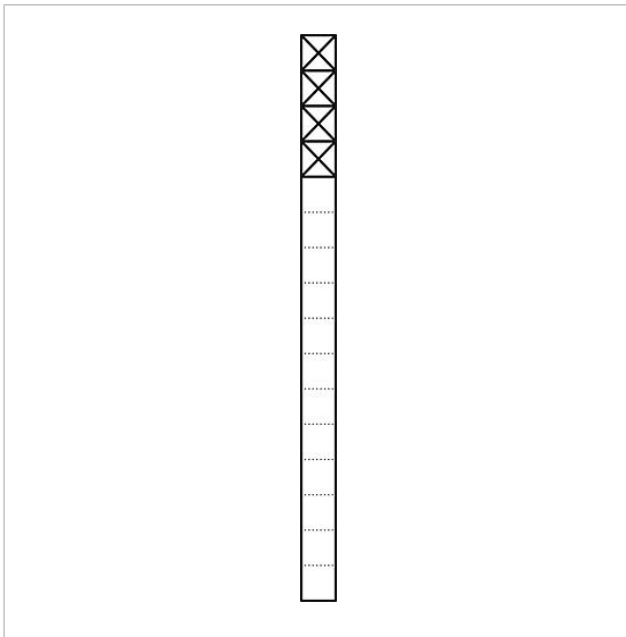

Zeichnungen / Montage