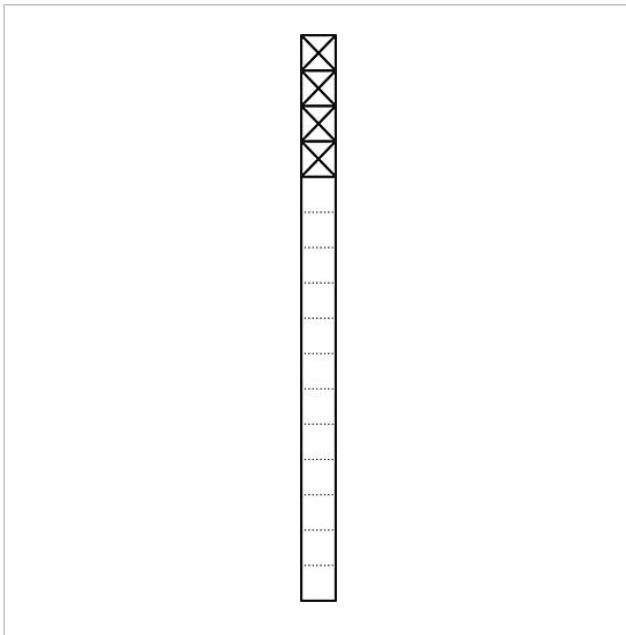

Zeichnungen / Montage