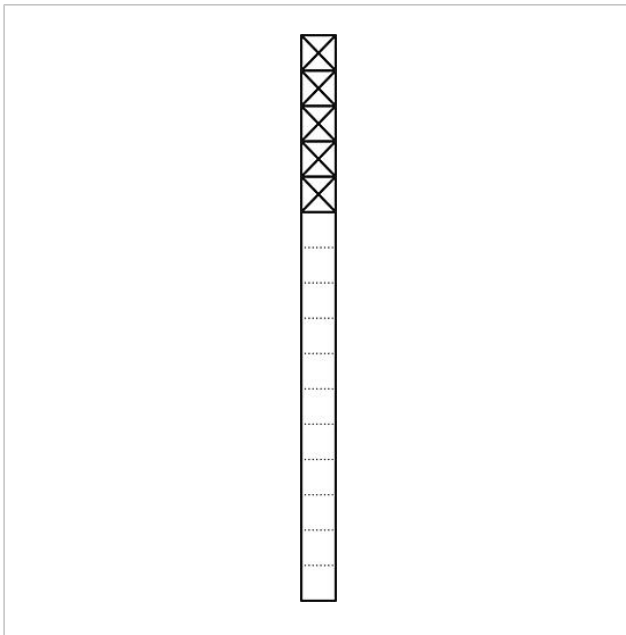

Zeichnungen / Montage