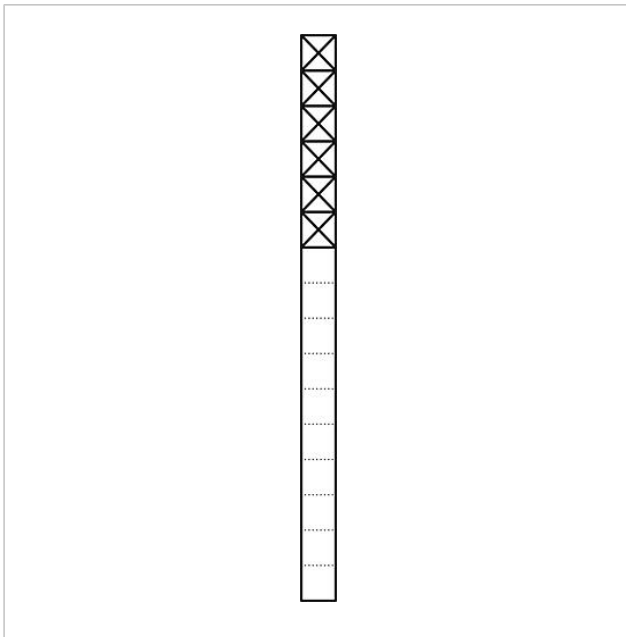

Zeichnungen / Montage