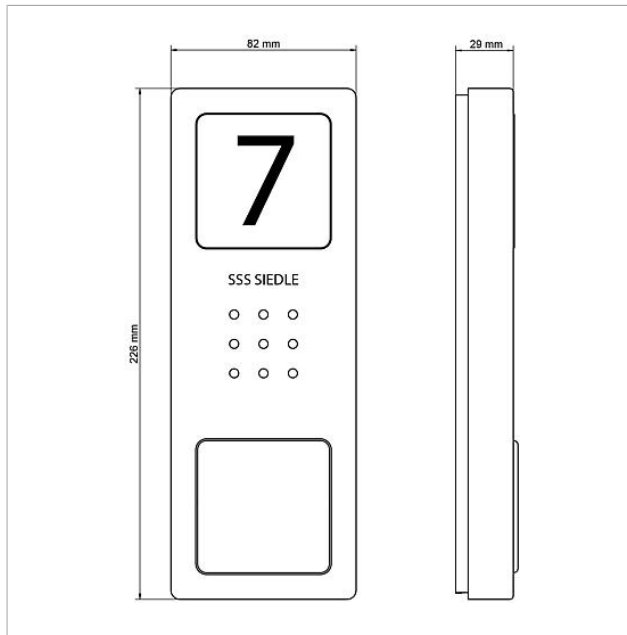

Audio-Set Siedle
Compact
SET CA 812-1

Seite 5