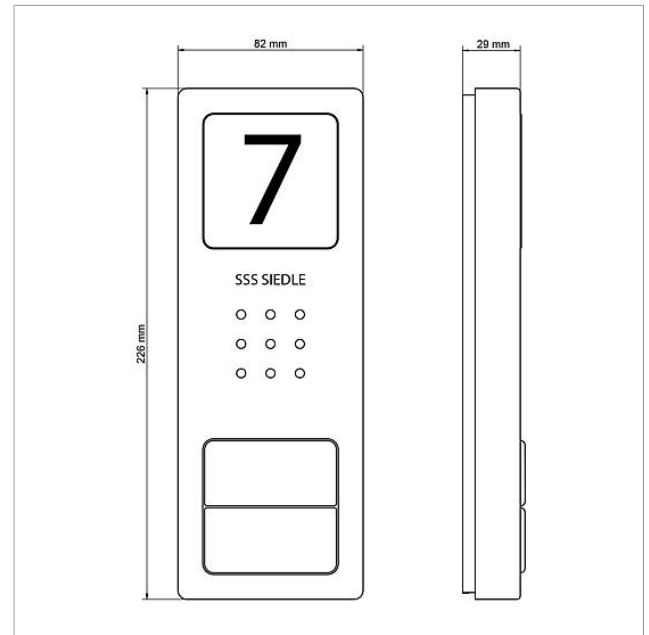

Audio-Set Siedle
Compact
SET CA 812-1

Seite 5