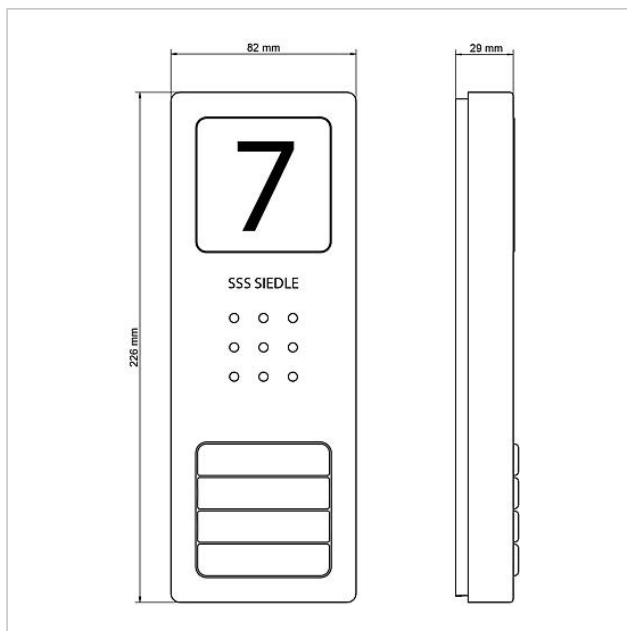

Audio-Set Siedle
Compact
SET CA 812-1

Seite 5