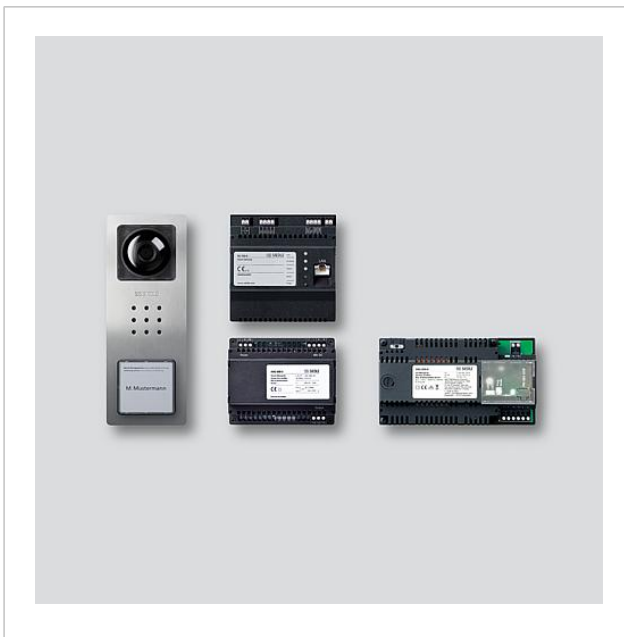

Zeichnungen / Montage