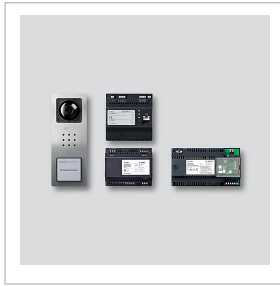

## Produktbeschreibung

Das Starter-Set Smart Gateway für Aufputz beinhaltet alle benötigten Komponenten um den Türruf mit Video auf dem Smartphone entgegen zu nehmen und die Tür zu öffnen.

Farbsystem: PAL

Betriebsspannung: über In-Home-Bus

Lieferumfang:

- Video-Türstation Siedle Compact
- Smart Gateway
- Set-Netzgerät
- Access Netzgerät

Detaillierte technische Daten finden Sie in der Produktinformation.

## Artikelinformationen

Artikel-Bezeichnung	Artikelbeschreibung	Farbe/Material	KG Artikel-Nr.
SET CVSG 850-1	Starter-Set Smart Gateway für Aufputz	Sonstiges	D 210009824-00

Starter-Set Smart  
Gateway für Aufputz  
SET CVSG 850-1