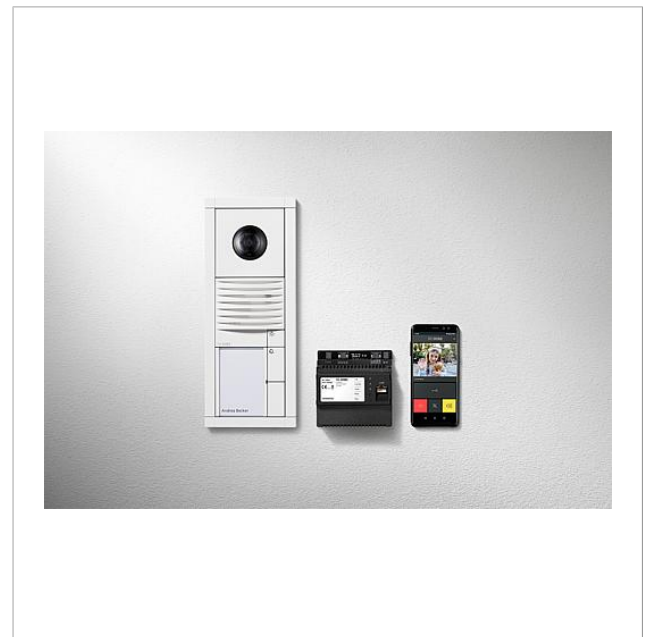

Zeichnungen / Montage