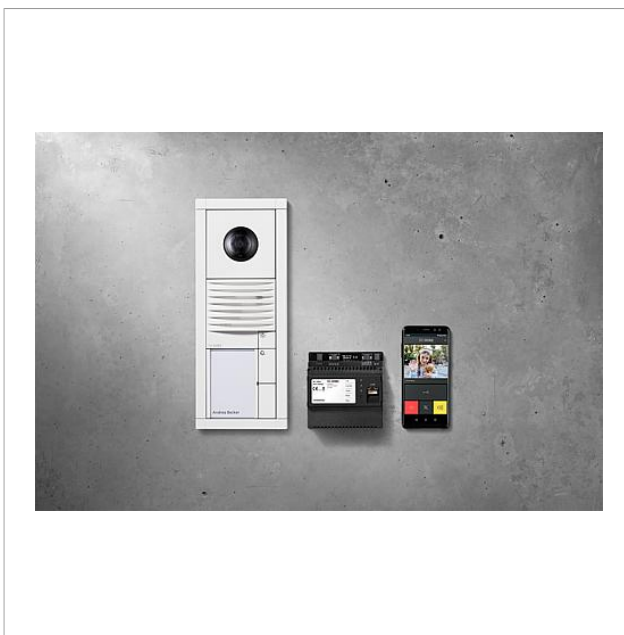

Zeichnungen / Montage