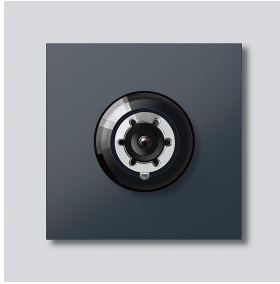

Access-Kamera 130 für
Siedle Vario
ACM 673-01 AG

210006296

Seite 3