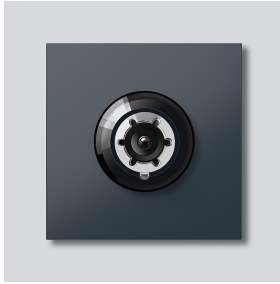

Access-Kamera 130 für
Siedle Vario
ACM 673-01 AG

210006296

Seite 4

Weitere Dokumente

Kamera 80/130/180	Produktinformation	1,1 MB	herunterladen
ACM 673-... Access-Kamera-Modul 130	Konformitätserklärung	1,5 MB	herunterladen
REACH und RoHs Konformität	Zusatzinformation	43,6 kB	herunterladen