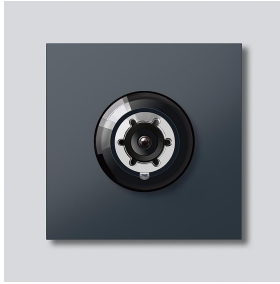

Access-Kamera 130 für
Siedle Vario
ACM 673-01 AG

210006296

Seite 2

Artikel-Bezeichnung

ACM 67x-...

Vario 611

Artikelbeschreibung

Klemmblock

Dichtrahmen Module

Farbe/Material

Schwarz

Grau

KG

E

E

Artikel-Nr.

200029836-00

210007484-00