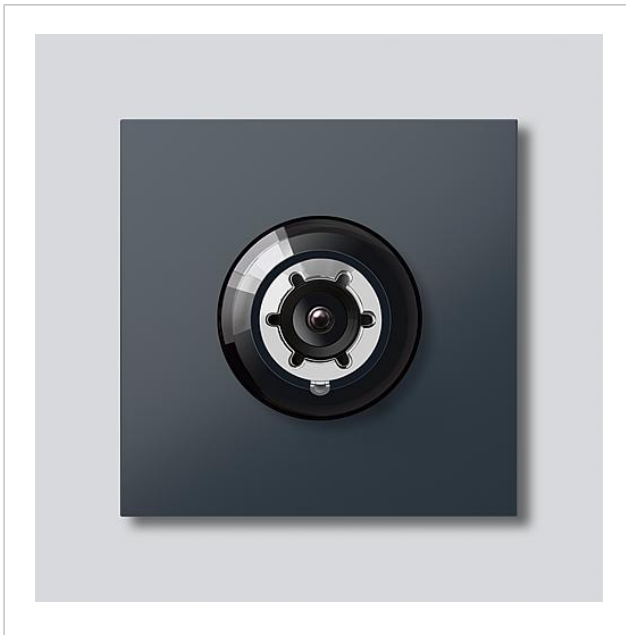

Zeichnungen / Montage