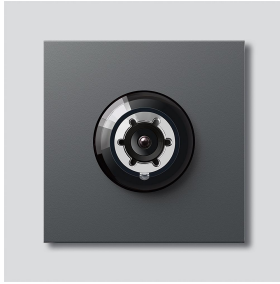

Access-Kamera 130 für
Siedle Vario
ACM 673-01 DG
200048205-01

Produktbeschreibung

Access-Kamera 130 für Siedle Vario mit automatischer Tag-/Nachtumschaltung (True Day/Night) und integrierter Infrarotbeleuchtung. Erfassungswinkel horizontal/vertikal: ca. 130°/100°

Artikelinformationen

Artikel-Bezeichnung	Artikelbeschreibung	Farbe/Material	KG	Artikel-Nr.
ACM 673-01 DG	Access-Kamera 130 für Siedle Vario	Dunkelgrau-Glimmer	F	200048205-01

Zubehör

Artikel-Bezeichnung	Artikelbeschreibung	Farbe/Material	KG	Artikel-Nr.
Vario 611 DG	Lackstift	Dunkelgrau-Glimmer	0	210007123-00

Dichtrahmen Module

Farbe/Material

Schwarz

Grau

KG

E

E

Artikel-Nr.

200029836-00

210007484-00

Access-Kamera 130 für
Siedle Vario
ACM 673-01 DG

210006298

Seite 3

Zeichnungen / Montage

Access-Kamera 130 für
Siedle Vario
ACM 673-01 DG

210006298