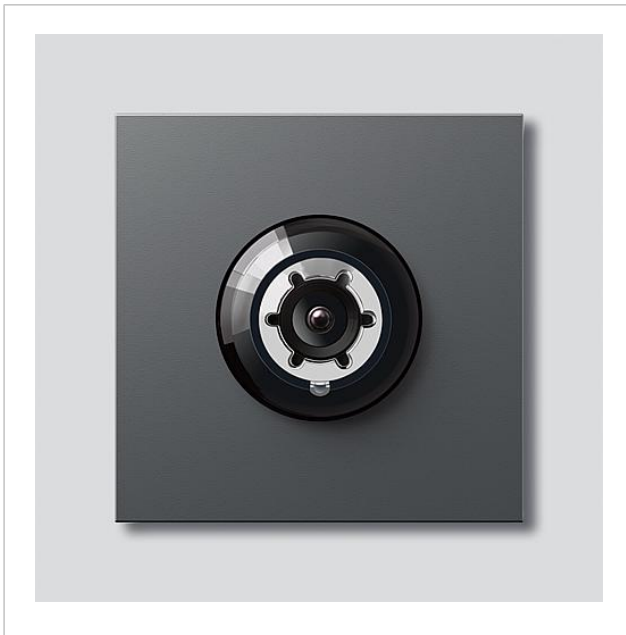

Access-Kamera 130 für
Siedle Vario
ACM 673-01 DG
200048205-01

Produktbeschreibung

Access-Kamera 130 für Siedle Vario mit automatischer Tag-/Nachtumschaltung (True Day/Night) und integrierter Infrarotbeleuchtung. Erfassungswinkel horizontal/vertikal: ca. 130°/100°

Artikelinformationen

Artikel-Bezeichnung	Artikelbeschreibung	Farbe/Material	KG	Artikel-Nr.
ACM 673-01 DG	Access-Kamera 130 für Siedle Vario	Dunkelgrau-Glimmer	F	200048205-01

Zubehör

Artikel-Bezeichnung	Artikelbeschreibung	Farbe/Material	KG	Artikel-Nr.
Vario 611 DG	Lackstift	Dunkelgrau-Glimmer	0	210007123-00

200029836-00

210007484-00

Access-Kamera 130 für
Siedle Vario
ACM 673-01 DG

210006298

Seite 3

Zeichnungen / Montage

Access-Kamera 130 für
Siedle Vario
ACM 673-01 DG

210006298