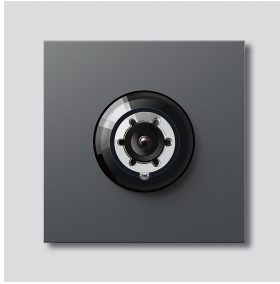

Access-Kamera 130 für
Siedle Vario
ACM 673-01 DG
200048205-01

Produktbeschreibung

Access-Kamera 130 für Siedle Vario mit automatischer Tag-/Nachtumschaltung (True Day/Night) und integrierter Infrarotbeleuchtung. Erfassungswinkel horizontal/vertikal: ca. 130°/100°

Artikelinformationen

Artikel-Bezeichnung	Artikelbeschreibung	Farbe/Material	KG	Artikel-Nr.
ACM 673-01 DG	Access-Kamera 130 für Siedle Vario	Dunkelgrau-Glimmer	F	200048205-01

Zubehör

Artikel-Bezeichnung	Artikelbeschreibung	Farbe/Material	KG	Artikel-Nr.
Vario 611 DG	Lackstift	Dunkelgrau-Glimmer	0	210007123-00

200029836-00

210007484-00

Access-Kamera 130 für
Siedle Vario
ACM 673-01 DG

210006298

Seite 3

Zeichnungen / Montage

Access-Kamera 130 für
Siedle Vario
ACM 673-01 DG

210006298