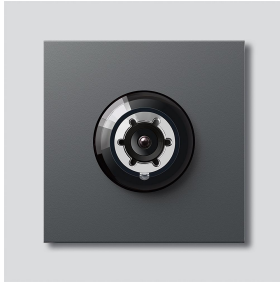

Access-Kamera 130 für
Siedle Vario
ACM 673-01 DG
200048205-01

Produktbeschreibung

Access-Kamera 130 für Siedle Vario mit automatischer Tag-/Nachtumschaltung (True Day/Night) und integrierter Infrarotbeleuchtung. Erfassungswinkel horizontal/vertikal: ca. 130°/100°

Farbsystem: PAL
Bildaufnehmer: CMOS-Sensor 1/3" 756 x 504 Pixel
Auflösung: 550 TV-Linien
Objektiv: 2,1 mm
Dauerbetrieb: geeignet
2-stufige Heizung: integriert

Technische Daten

Schutzart:	IP 54, IK 10
Umgebungstemperatur:	-20 °C bis +55 °C
Aufbauhöhe (mm):	15
Abmessungen (mm) B x H x T:	99 x 99 x 41

Artikelinformationen

Artikel-Bezeichnung	Artikelbeschreibung	Farbe/Material	KG	Artikel-Nr.
ACM 673-01 DG	Access-Kamera 130 für Siedle Vario	Dunkelgrau-Glimmer	F	200048205-01

Zubehör

Artikel-Bezeichnung	Artikelbeschreibung	Farbe/Material	KG	Artikel-Nr.
Vario 611 DG	Lackstift	Dunkelgrau-Glimmer	0	210007123-00

Ersatzteile

Artikel-Bezeichnung	Artikelbeschreibung	Farbe/Material	KG	Artikel-Nr.
ACM 671/673/678-..., BCM 65x-..., CM 61x-...	Glashaube	Glasklar	E	200048697-00
ACM 671/673/678-..., BCM 65x-..., CM 61x-... DG	Blendrahmen	Dunkelgrau-Glimmer	E	200048701-00