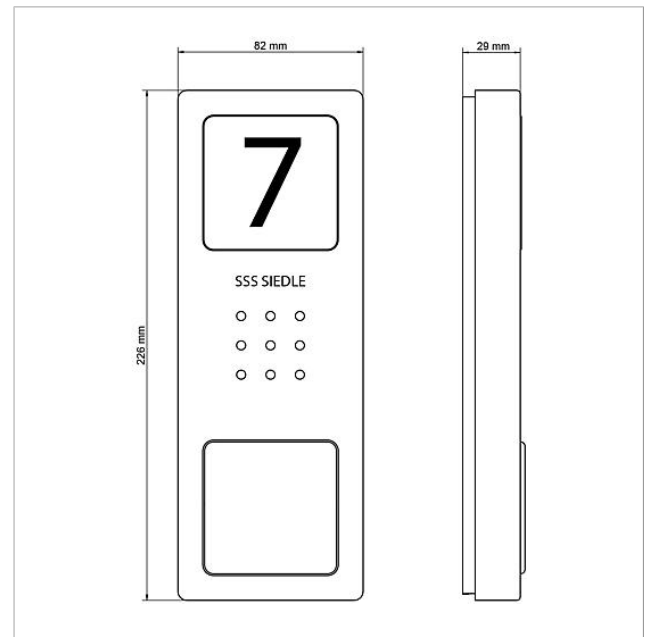

Gehäuse-Oberteil
CA 812-1, CA 850-1 E
210008751-00

Produktbeschreibung

Gehäuse-Oberteil für Compact Audio Türstation CA 850-..., CA 812-... E

Technische Daten

Abmessungen (mm) B x H x T:

82 x 226 x 29

Artikelinformationen

Artikel-Bezeichnung	Artikelbeschreibung	Farbe/Material	KG Artikel-Nr.
CA 812-1, CA 850-1 E	Gehäuse-Oberteil	Edelstahl gebürstet	E 210008751-00

Gehäuse-Oberteil
CA 812-1, CA 850-1 E

210008751

Seite 2

Zeichnungen / Montage