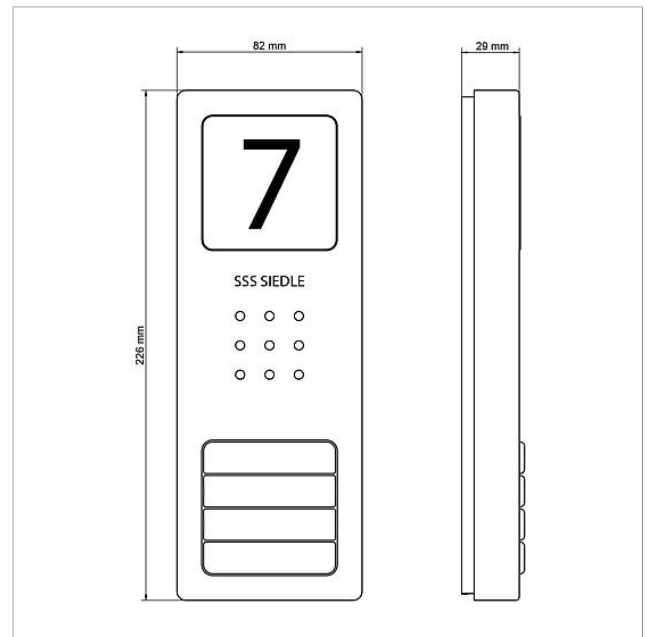

Gehäuse-Oberteil
CA 812-4, CA 850-4 E

210008753-00

Produktbeschreibung

Gehäuse-Oberteil für Compact Audio Türstation CA 850-..., CA 812-... E

Technische Daten

Abmessungen (mm) B x H x T:

82 x 226 x 29

Artikelinformationen

Artikel-Bezeichnung	Artikelbeschreibung	Farbe/Material	KG Artikel-Nr.
CA 812-4, CA 850-4 E	Gehäuse-Oberteil	Edelstahl gebürstet	E 210008753-00

Gehäuse-Oberteil
CA 812-4, CA 850-4 E

210008753

Seite 2

Zeichnungen / Montage