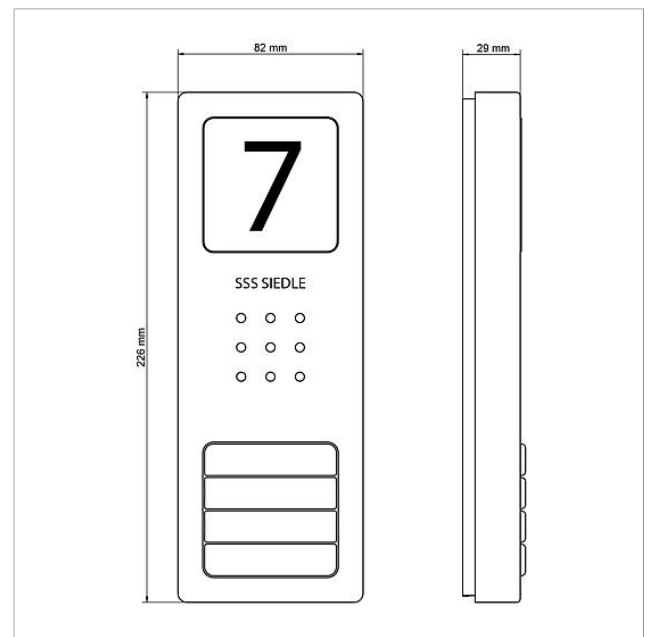

Technische Daten

Kontaktart:	Schließer 24 V, 2 A
Schutzart:	IP 54
Umgebungstemperatur:	-20 °C bis +55 °C
Abmessungen (mm) B x H x T:	82 x 226 x 29

Artikelinformationen

Artikel-Bezeichnung	Artikelbeschreibung	Farbe/Material	KG Artikel-Nr.
CA 850-4 E	Audio-Türstation Siedle Compact	Edelstahl gebürstet	A 210008735-00

Audio-Türstation Siedle
Compact
CA 850-4 E

210008735

Seite 2

Zeichnungen / Montage

Audio-Türstation Siedle
Compact
CA 850-4 E

210008735

Seite 3

Weitere Dokumente