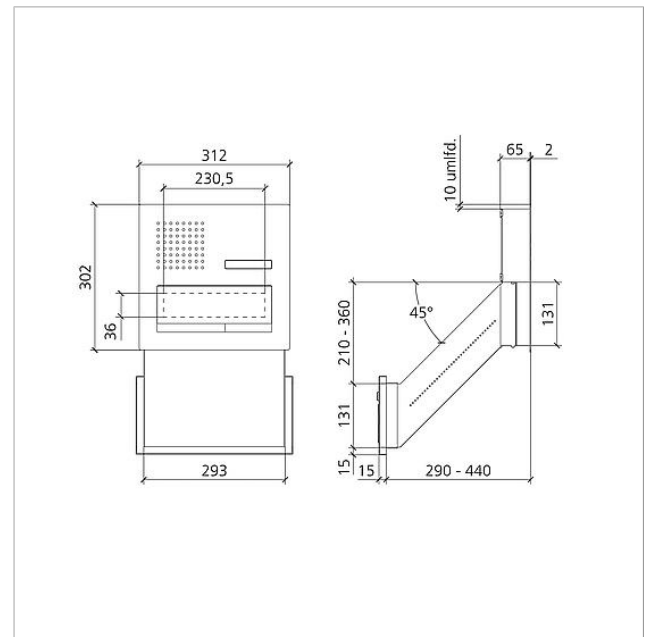

Zeichnungen / Montage