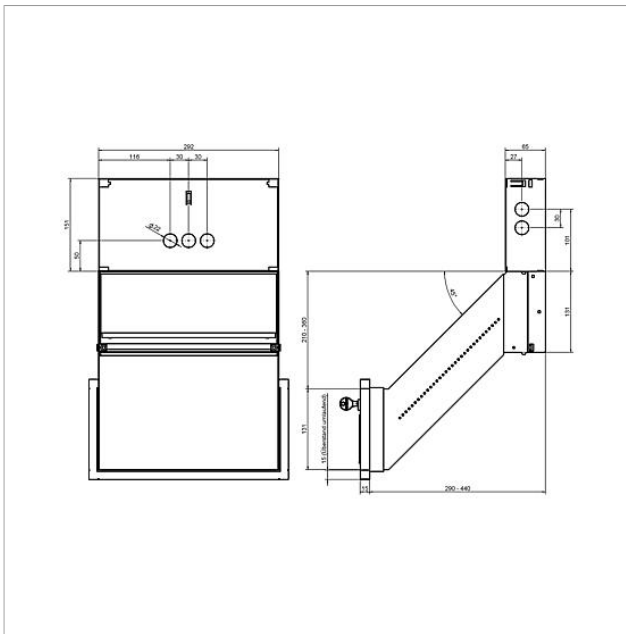

Durchwurfbriefkasten
für Mauereinbau Siedle
Classic
GU CL BD2A 01 B-0

210007740-00

Produktbeschreibung

Gehäuse für die Unterputzmontage. Rückseitige Entnahmetür in weiß, nach unten aufgehend, mit Zylinderschloss, Namensschild und Informationsfenster. Geeignet für Mauereinbau (trockenes Mauerwerk) aus feuerverzinktem Stahlblech 0,8 mm, in schräger 45°-Ausführung, ausziehbar von 290 bis 440 mm.

Zu jeder Frontplatte muss ein passendes Gehäuse bestellt werden.

Technische Daten

Abmessungen (mm) B x H x T:

293 x 282 x 290-440

Artikelinformationen

Artikel-Bezeichnung	Artikelbeschreibung	Farbe/Material	KG Artikel-Nr.
GU CL BD2A 01 B-0	Durchwurfbriefkasten für Mauereinbau Siedle Classic	Stahlblech verzinkt	D 210007740-00

Durchwurfbriefkasten
für Mauereinbau Siedle
Classic
GU CL BD2A 01 B-0

210007740

Seite 2

Zeichnungen / Montage

Durchwurfbriefkasten
für Mauereinbau Siedle
Classic
GU CL BD2A 01 B-0

210007740

Seite 3

Weitere Dokumente