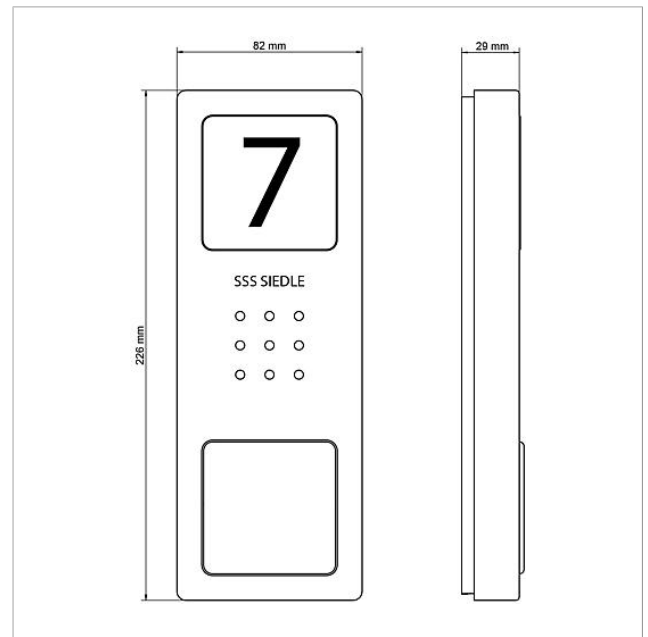

Audio-Set Siedle Basic
SET CAB 850-1 E/W

210008742

Seite 3

Zeichnungen / Montage

Audio-Set Siedle Basic
SET CAB 850-1 E/W

210008742

Seite 4

Weitere Dokumente