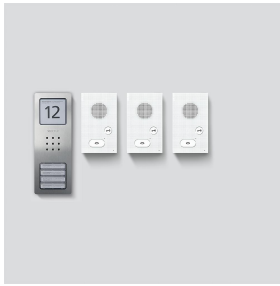

Audio-Set Siedle Basic
SET CAB 850-3 E/W

210008744

Seite 3