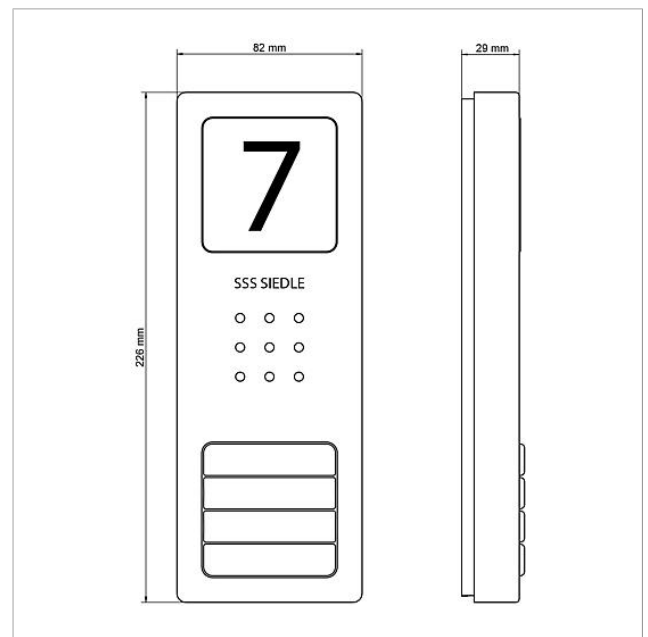

Audio-Set Siedle Basic
SET CAB 850-3 E/W

210008744

Seite 3

Zeichnungen / Montage

Audio-Set Siedle Basic
SET CAB 850-3 E/W

210008744

Seite 4

Weitere Dokumente