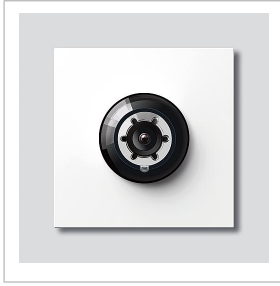

Telecamera bus 80 per
Siedle Vario
BCM 651-0

Pagina 4

Telecamera 80/130/180	Opuscolo informativo sul prodotto	1,1 MB	scaricare
BCM 651-... Modulo telecamera bus 80	Dichiarazione di conformità	742 kB	scaricare