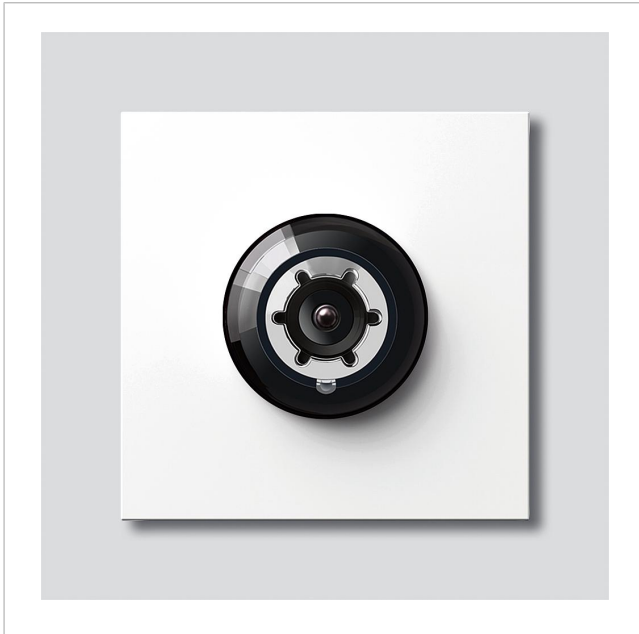

Telecamera bus 80 per  
Siedle Vario  
BCM 651-0

Pagina 1

## Descrizione del prodotto

Telecamera bus 80 per Siedle Vario con commutazione automatica giorno/notte (True Day/Night) e illuminazione ad infrarossi integrata. Angolo di ripresa orizzontale/verticale: circa 82°/64°

Sistema colori: PAL

Ripresa immagini: sensore CMOS 1/3" 756 x 504 pixel

Risoluzione: 550 linee TV

Obiettivo: 2,9 mm

Riscaldamento a 2 livelli: 12 V AC max. 130 mA

## Informazioni sugli articoli

Articolo	Descrizione articolo	Colore/Materiale	KG Codice
BCM 651-0 AG	Telecamera bus 80 per Siedle Vario	Grigio antracite	D 210008179-00
BCM 651-0 DG	Telecamera bus 80 per Siedle Vario	Grigio scuro micaceo	D 210008177-00
BCM 651-0 SM	Telecamera bus 80 per Siedle Vario	Argento metallizzato	D 210008178-00
BCM 651-0 W	Telecamera bus 80 per Siedle Vario	Bianco	D 210008180-00