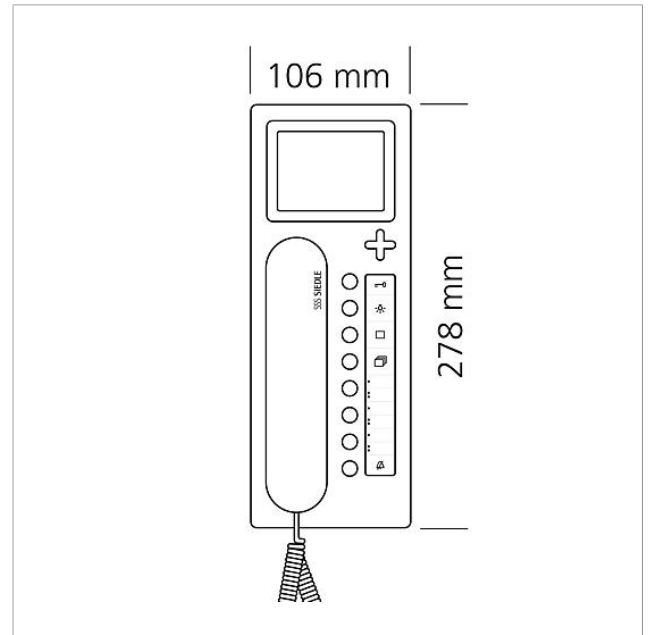

Access intercom
AHT 870-0

Pagina 3