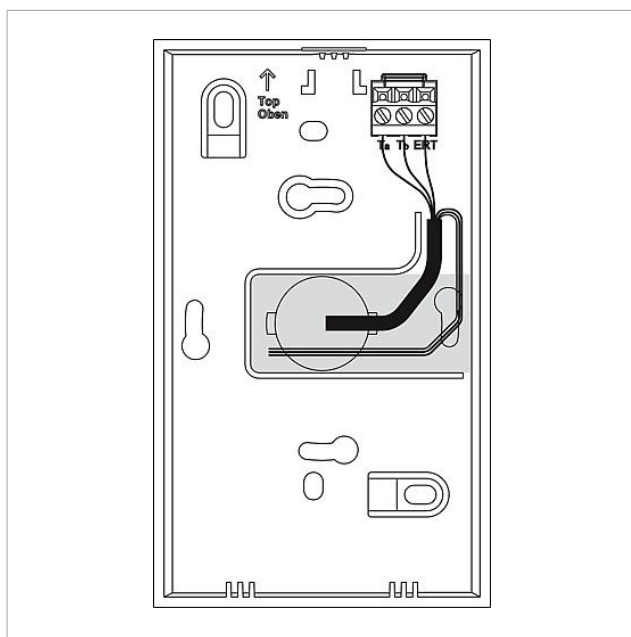

Audio binnenstation
Siedle Basic
AIB 150-01

Pagina 5