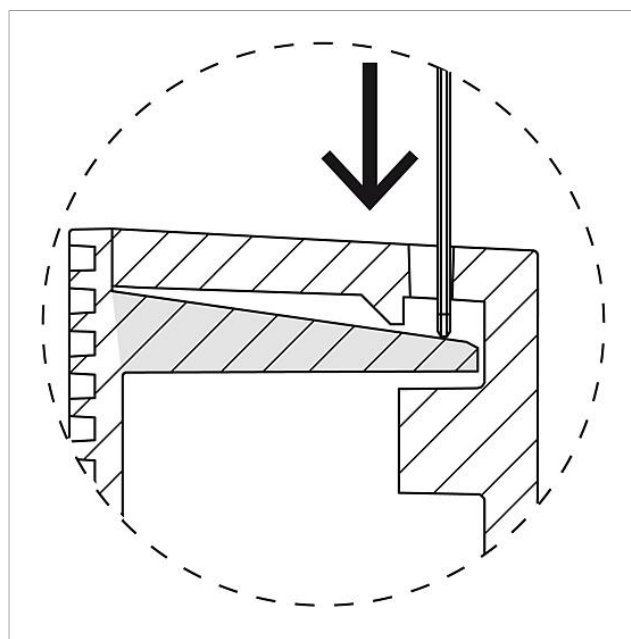

Audio binnenstation
Siedle Basic
AIB 150-01

Pagina 4