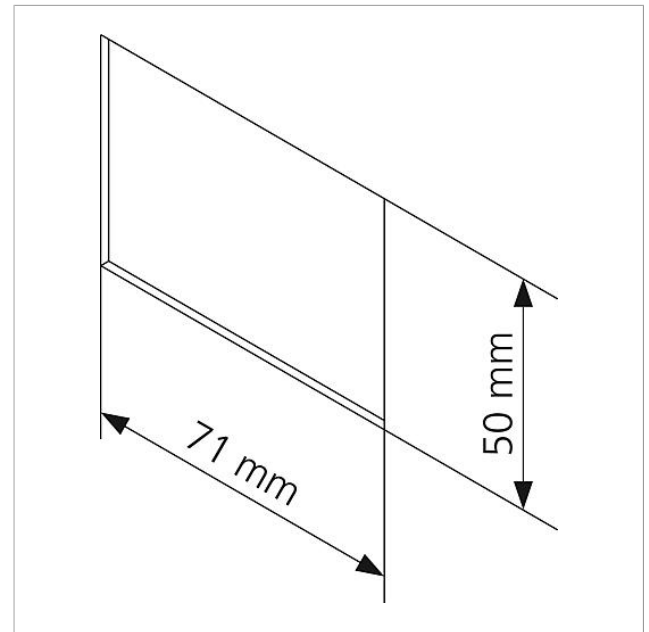

Access-Inbouw-
Deurluidspreker met
Bus-Oproeptoetsen-
Matrix
ATLE 670-0

Pagina 4