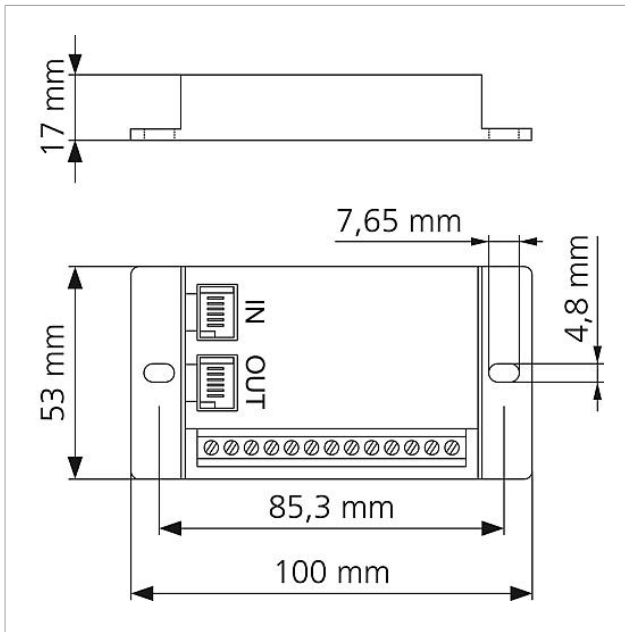

Access-Inbouw-
Deurluidspreker met
Bus-Oproeptoetsen-
Matrix
ATLE 670-0

Pagina 4