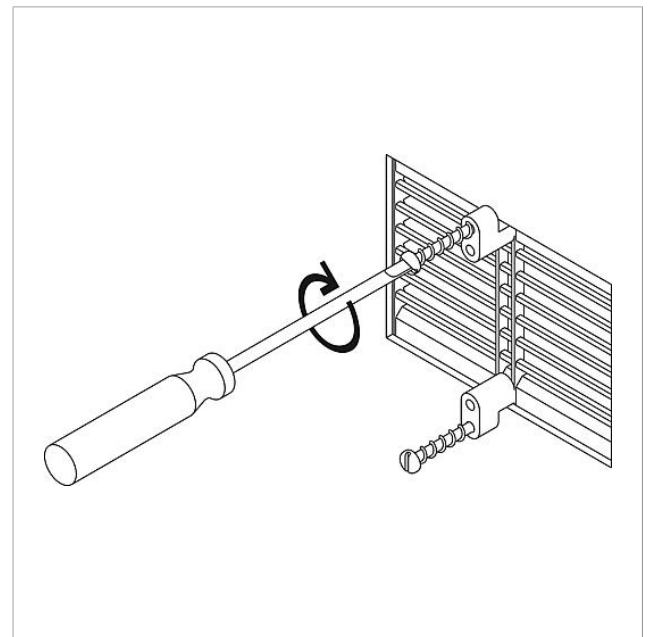

Access-Inbouw- Deurluidspreker met Bus-Oproeptoetsen- Matrix ATLE 670-0

Pagina 3