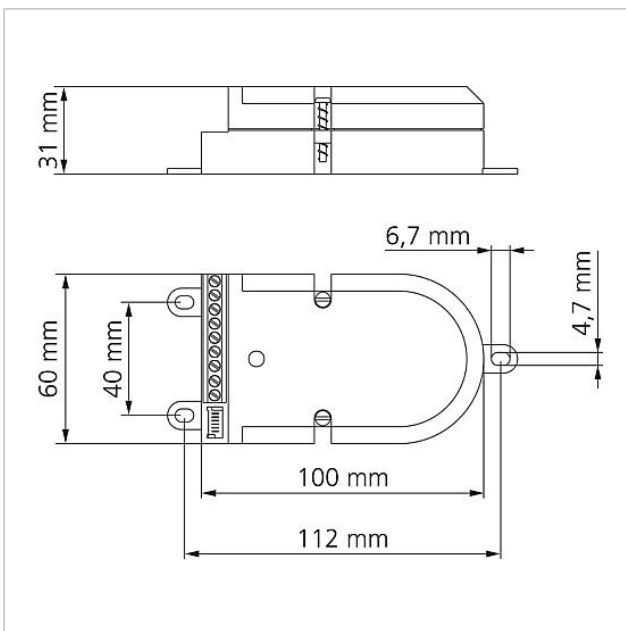

Access-Inbouw- Deurluidspreker met Bus-Oproeptoetsen- Matrix ATLE 670-0

Pagina 5