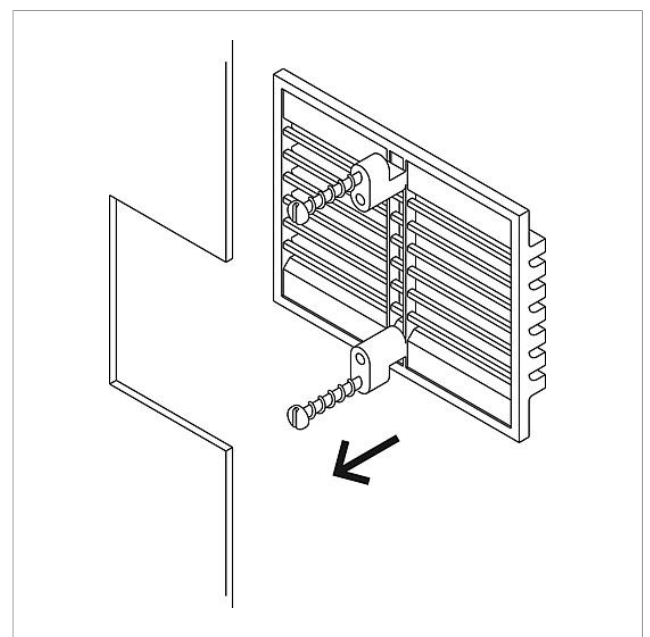

Access-Inbouw- Deurluidspreker met Bus-Oproeptoetsen- Matrix ATLE 670-0

Pagina 3