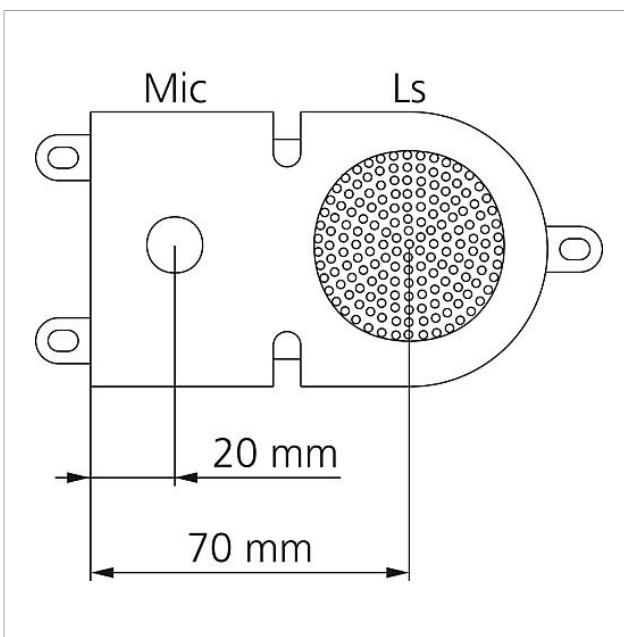

Access-Inbouw- Deurluidspreker met Bus-Oproeptoetsen- Matrix ATLE 670-0

Pagina 3