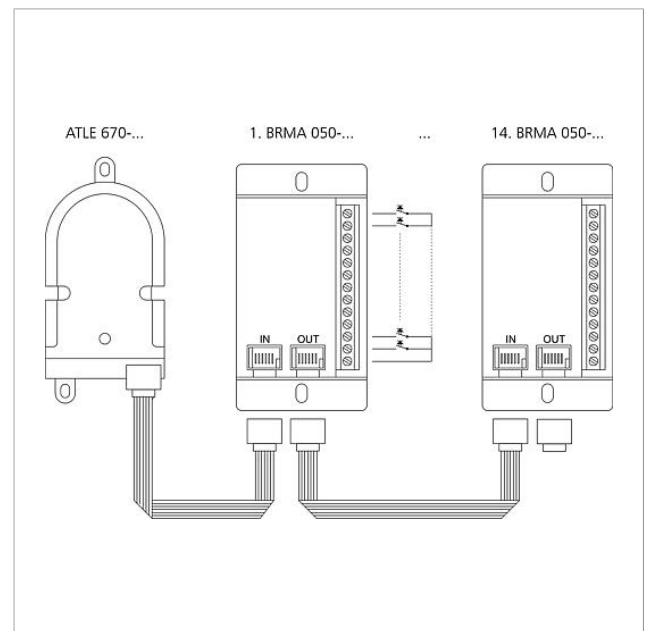

Technische gegevens

Beschermingsklasse:	afhankelijk van de inbouwbepalingen
Afmetingen (mm) B x H x D:	ATLE 670-0 124 x 60 x 31, BRMA 050-01 53 x 100 x 17
Afmeting behuizing (mm) B x H x D:	100 x 60 x 31

Onderdelen

Artikelaanduiding	Artikelomschrijving	Kleur/Materiaal	KG Artikelnr.
TLM 611/612/645-.../01, BTLM 650-.../03	Luidspreker	Overige	E 200029074-00

Access-Inbouw- Deurluidspreker met Bus-Oproeptoetsen- Matrix ATLE 670-0

Pagina 3

Access-Inbouw-
Deurluidspreker met
Bus-Oproeptoetsen-
Matrix
ATLE 670-0

Pagina 4

Access-Inbouw- Deurluidspreker met Bus-Oproeptoetsen- Matrix ATLE 670-0

Pagina 5

Access-Inbouw- Deurluidspreker met Bus-Oproeptoetsen- Matrix ATLE 670-0