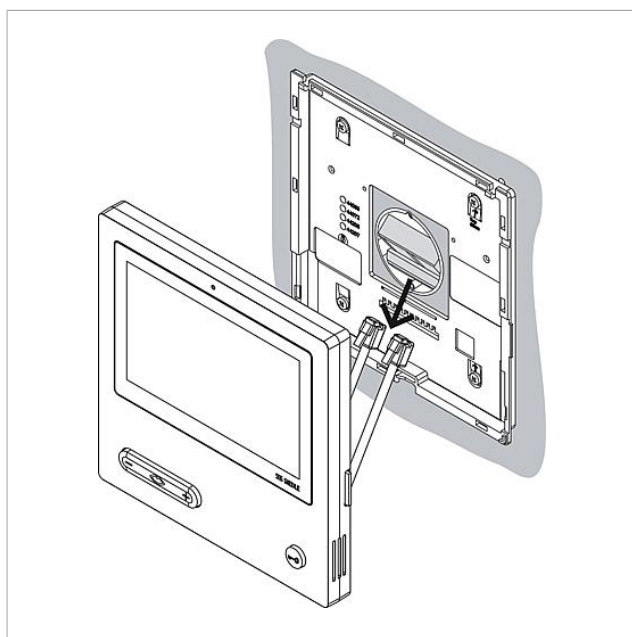

Access videopaneel
AVP 870-0

Pagina 7